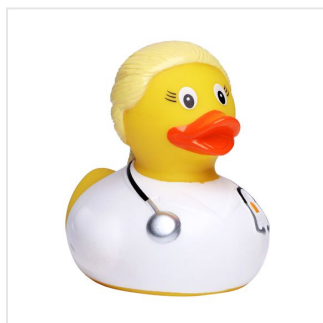

M131250 Squeaky duck doctor blonde

- De blonde dokter badeend zorgt voor je.
- Deze badeend is 8 cm groot.
- Hij maakt een piepend geluid als je er in knijpt.

Beschikbare maten

1SIZE

Beschikbare kleuren

multicolour (PMS: 654)

Specificaties

Merk	mbw
Categorie	Badeendjes
Artikelcode	M131250
Formaat	8, 5x7x8
Gewicht	46 gr
Aantal in binnenvpakking	50
Artikelen in omdoos	100
Land van herkomst	China
Mogelijke bewerkingen	Transferprint