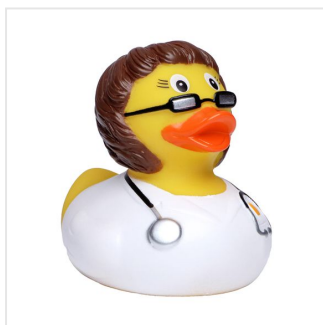

M131251 Squeaky duck doctor brunette

- De brunette dokter badeend zorgt voor je.
- Deze badeend is 8 cm groot.
- Hij maakt een piepend geluid als je er in knijpt.

Beschikbare maten

1SIZE

Beschikbare kleuren

multicolour (PMS: black)

Specificaties

Merk	mbw
Categorie	Badeendjes
Artikelcode	M131251
Formaat	8,5x7x8
Gewicht	45 gr
Materiaal	
Aantal in binnenverpakking	50
Artikelen in omdoos	100
Land van herkomst	China
Mogelijke bewerkingen	Transferprint