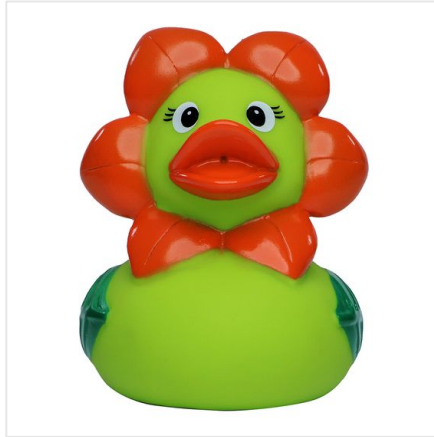

## M131184 Squeaky duck flower

- De bloem badeend heeft groene bladeren als vleugels.
- Deze badeend is 8 cm groot.
- Hij maakt een piepend geluid als je er in knijpt.

### Beschikbare maten

**1SIZE**

### Beschikbare kleuren

 light green (PMS: -)