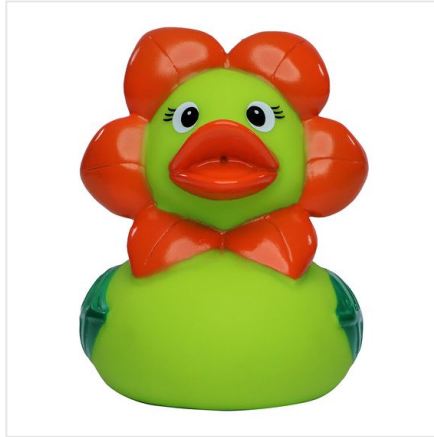

M131184 Squeaky duck flower

- De bloem badeend heeft groene bladeren als vleugels.
- Deze badeend is 8 cm groot.
- Hij maakt een piepend geluid als je er in knijpt.

Beschikbare maten

1SIZE

Beschikbare kleuren

 light green (PMS: -)

Specificaties

Merk	MBW
Categorie	Badeendjes
Artikelcode	M131184
Formaat	5, 5x8, 5x6, 8
Gewicht	47 gr
Materiaal	PVC
Aantal in binnenvpakng	50
Artikelen in omdoos	100
Land van herkomst	China
Mogelijke bewerkingen	Pad Printing