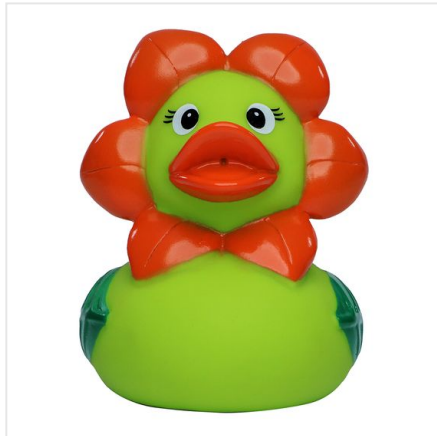

M131184 Squeaky duck flower

- De bloem badeend heeft groene bladeren als vleugels.
- Deze badeend is 8 cm groot.
- Hij maakt een piepend geluid als je er in knijpt.

Beschikbare maten

1SIZE

Beschikbare kleuren

 light green (PMS: -)

Specificaties

Merk	MBW
Categorie	Badeendjes
Artikelcode	M131184
Formaat	5, 5x8, 5x6, 8
Gewicht	47 gr
Materiaal	PVC
Aantal in binnenverpakking	50
Artikelen in omdoos	100
Land van herkomst	China
Mogelijke bewerkingen	Pad Printing