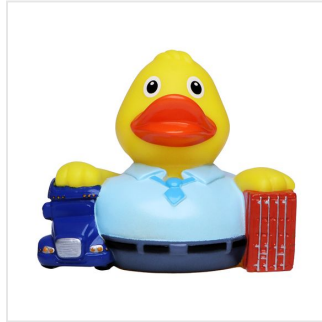

M131235 Squeaky duck forwarder

- De expediteur badeend zorgt dat het transport goed verloopt.
- Deze badeend is 8 cm groot.
- Hij maakt een piepend geluid als je er in knijpt.

Beschikbare maten

1SIZE

Beschikbare kleuren

multicolour (PMS: 169)

Specificaties

Merk	MBW
Categorie	Badeendjes
Artikelcode	M131235
Formaat	5x7, 8x8
Gewicht	51 gr
Materiaal	PVC
Aantal in binnenverpakking	50
Artikelen in omdoos	100
Land van herkomst	China
Mogelijke bewerkingen	Pad Printing