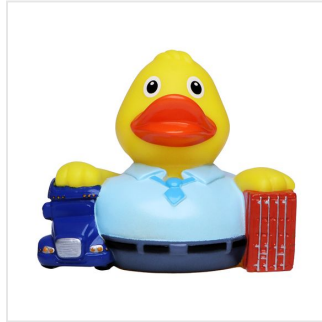

M131235 Squeaky duck forwarder

- De expediteur badeend zorgt dat het transport goed verloopt.
- Deze badeend is 8 cm groot.
- Hij maakt een piepend geluid als je er in knijpt.

Beschikbare maten

1SIZE

Beschikbare kleuren

multicolour (PMS: 169)

Specificaties

Merk	mbw
Categorie	Badeendjes
Artikelcode	M131235
Formaat	5x7, 8x8
Gewicht	51 gr
Aantal in binnenverpakking	50
Artikelen in omdoos	100
Land van herkomst	China
Mogelijke bewerkingen	Pad Printing