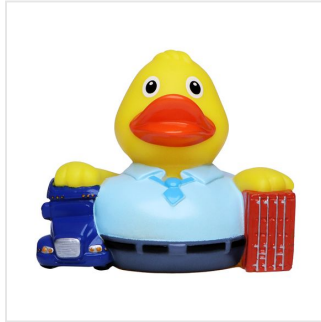

## M131235 Squeaky duck forwarder

- De expediteur badeend zorgt dat het transport goed verloopt.
- Deze badeend is 8 cm groot.
- Hij maakt een piepend geluid als je er in knijpt.

### Beschikbare maten

1SIZE

### Specificaties

<b>Merk</b>	MBW
<b>Categorie</b>	Badeendjes
<b>Artikelcode</b>	M131235
<b>Formaat</b>	5x7, 8x8
<b>Gewicht</b>	51 gr
<b>Materiaal</b>	PVC
<b>Aantal in binnenverpakking</b>	50
<b>Artikelen in omdoos</b>	100
<b>Land van herkomst</b>	China
<b>Mogelijke bewerkingen</b>	Pad Printing