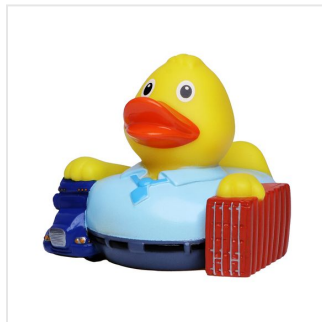

# M131235 Squeaky duck forwarder

- De expediteur badeend zorgt dat het transport goed verloopt.
- Deze badeend is 8 cm groot.
- Hij maakt een piepend geluid als je er in knijpt.

## Beschikbare maten

1SIZE