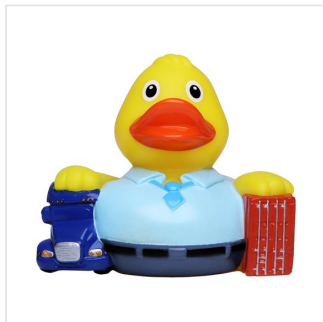

# M131235 Squeaky duck forwarder

- De expediteur badeend zorgt dat het transport goed verloopt.
- Deze badeend is 8 cm groot.
- Hij maakt een piepend geluid als je er in knijpt.

## Beschikbare maten

1SIZE

## Specificaties

<b>Merk</b>	MBW
<b>Categorie</b>	Badeendjes
<b>Artikelcode</b>	M131235
<b>Formaat</b>	5x7, 8x8
<b>Gewicht</b>	51 gr
<b>Materiaal</b>	PVC
<b>Aantal in binnenverpakking</b>	50
<b>Artikelen in omdoos</b>	100
<b>Land van herkomst</b>	China
<b>Mogelijke bewerkingen</b>	Pad Printing