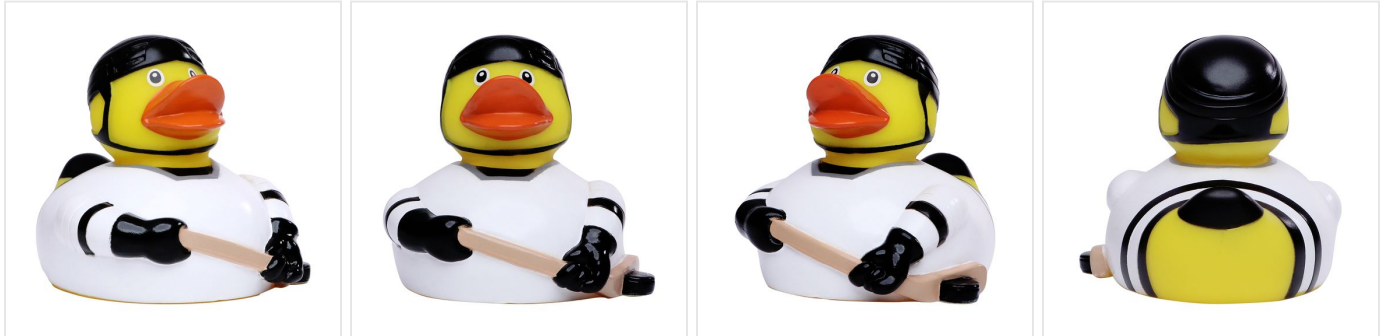

M131215 Squeaky duck ice hockey

- De ijshockey badeend is cool.
- Deze badeend is 8 cm groot.
- Hij maakt een piepend geluid als je er in knijpt.

Beschikbare maten

1SIZE

Beschikbare kleuren

multicolour (-)

Specificaties

Merk	MBW
Categorie	Badeendjes
Artikelcode	M131215
Formaat	5, 8, 5x8x7
Gewicht	46 gr
Materiaal	PVC
Aantal in binnenverpakking	50
Artikelen in omdoos	100
Land van herkomst	China
Mogelijke bewerkingen	Pad Printing