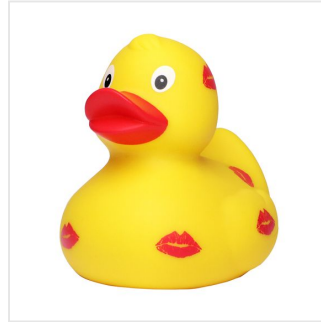

## M131163 Squeaky duck kiss me

- De Valentijns badeend is bedolven onder zoenen.
- Deze badeend is 8 cm groot.
- Hij maakt een piepend geluid als je er in knijpt.

### Beschikbare maten

1SIZE