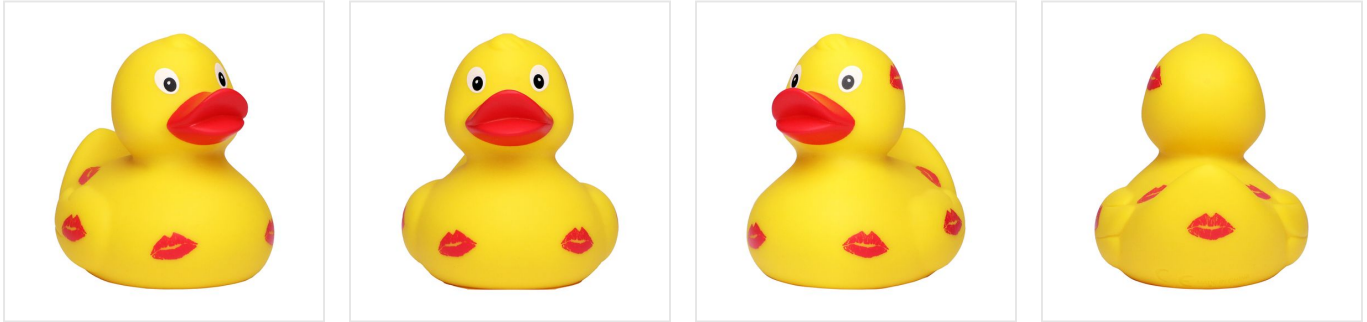

M131163 Squeaky duck kiss me

- De Valentijns badeend is bedolven onder zoenen.
- Deze badeend is 8 cm groot.
- Hij maakt een piepend geluid als je er in knijpt.

Beschikbare maten

1SIZE

Beschikbare kleuren

multicolour (PMS: -)

Specificaties

| | |
|-----------------------------------|--------------|
| Merk | mbw |
| Categorie | Badeendjes |
| Artikelcode | M131163 |
| Formaat | 5, 8, 5x8x8 |
| Gewicht | 42 gr |
| Aantal in binnenverpakking | 50 |
| Artikelen in omdoos | 100 |
| Land van herkomst | China |
| Mogelijke bewerkingen | Pad Printing |