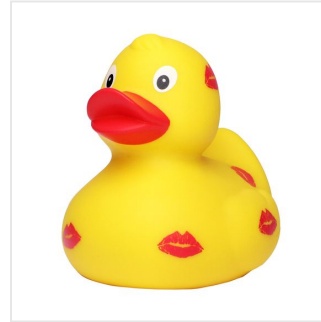

## M131163 Squeaky duck kiss me

- De Valentijns badeend is bedolven onder zoenen.
- Deze badeend is 8 cm groot.
- Hij maakt een piepend geluid als je er in knijpt.

### Beschikbare maten

1SIZE