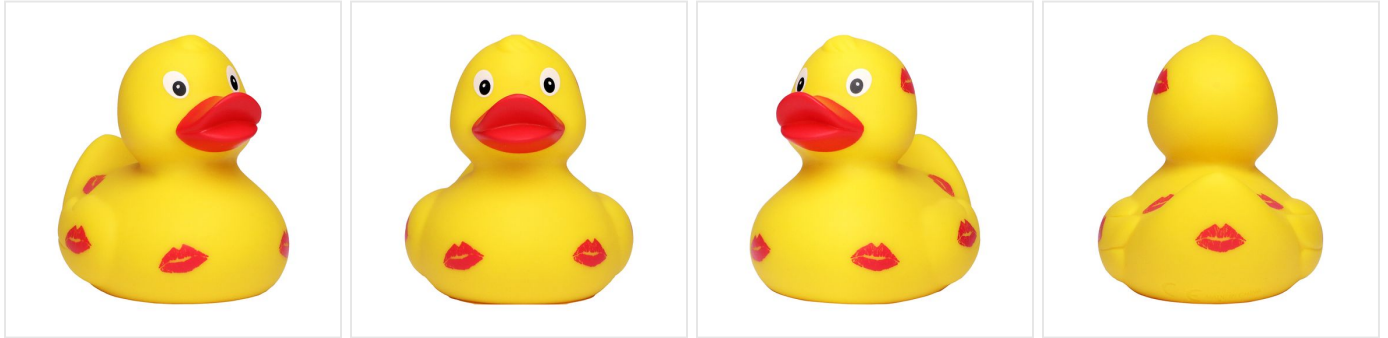

## M131163 Squeaky duck kiss me

- De Valentijns badeend is bedolven onder zoenen.
- Deze badeend is 8 cm groot.
- Hij maakt een piepend geluid als je er in knijpt.

### Beschikbare maten

1SIZE

### Beschikbare kleuren

multicolour (-)

### Specificaties

<b>Merk</b>	MBW
<b>Categorie</b>	Badeendjes
<b>Artikelcode</b>	M131163
<b>Formaat</b>	5, 8, 5x8x8
<b>Gewicht</b>	42 gr
<b>Materiaal</b>	PVC
<b>Aantal in binnenverpakking</b>	50
<b>Artikelen in omdoos</b>	100
<b>Land van herkomst</b>	China
<b>Mogelijke bewerkingen</b>	Pad Printing