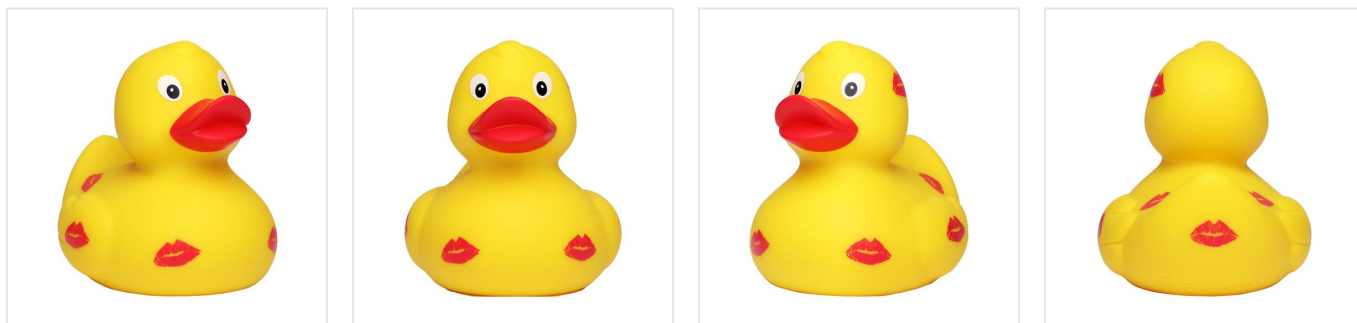

M131163 Squeaky duck kiss me

- De Valentijns badeend is bedolven onder zoenen.
- Deze badeend is 8 cm groot.
- Hij maakt een piepend geluid als je er in knijpt.

Beschikbare maten

1SIZE

Beschikbare kleuren

multicolour (PMS: -)

Specificaties

Merk	MBW
Categorie	Badeendjes
Artikelcode	M131163
Formaat	5, 8, 5x8x8
Gewicht	42 gr
Materiaal	PVC
Aantal in binnenverpakking	50
Artikelen in omdoos	100
Land van herkomst	China
Mogelijke bewerkingen	Pad Printing