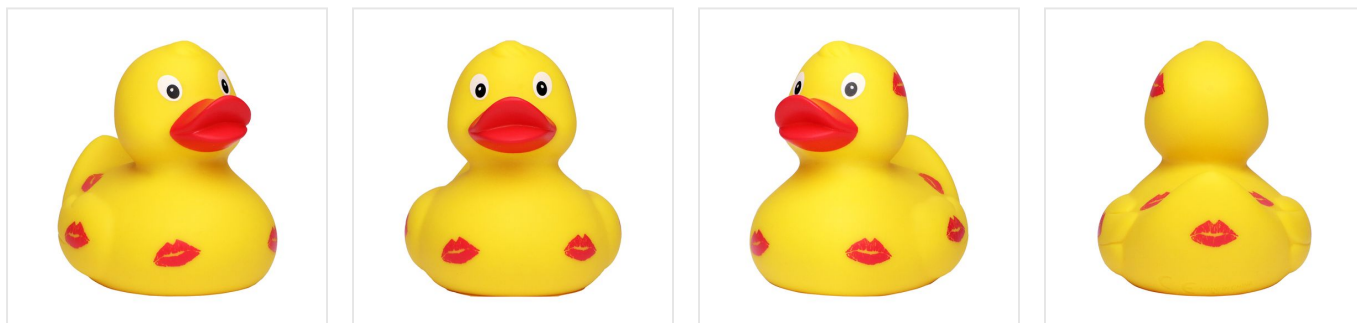

M131163 Squeaky duck kiss me

- De Valentijns badeend is bedolven onder zoenen.
- Deze badeend is 8 cm groot.
- Hij maakt een piepend geluid als je er in knijpt.

Beschikbare maten

1SIZE

Beschikbare kleuren

multicolour (PMS: -)

Specificaties

Merk	mbw
Categorie	Badeendjes
Artikelcode	M131163
Formaat	5, 8, 5x8x8
Gewicht	42 gr
Aantal in binnenvpakng	50
Artikelen in omdoos	100
Land van herkomst	China
Mogelijke bewerkingen	Pad Printing