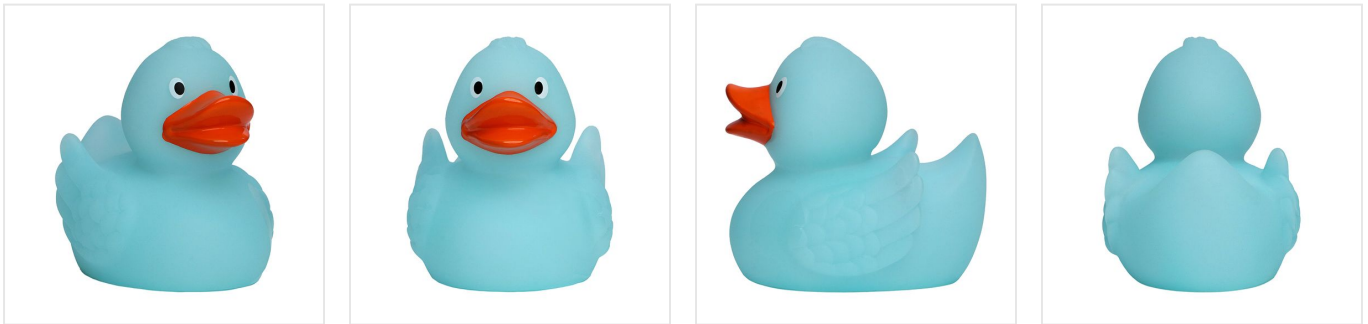

M133044 Squeaky duck luminescent

- Deze badeend met vleugels geeft licht in het donker.
- Hij is beschikbaar als badeend van 7,5 cm.
- Er zijn verschillende kleurencombinaties.
- Hij maakt een piepend geluid als je er in knijpt.
- Geef deze glow in the dark badeend als relatiegeschenk.

Beschikbare maten

5 CM

Beschikbare kleuren

 blue (PMS: 1225)

 green (PMS: 1225)

 rose (PMS: 1225)

 yellow/orange (PMS: 1225)

Specificaties

Merk	mbw
Categorie	Badeendjes
Artikelcode	M133044
Formaat	5x7, 5, 8x6
Gewicht	39 gr
Aantal in binnenverpakking	50
Artikelen in omdoos	100
Land van herkomst	China
Mogelijke bewerkingen	Transferprint