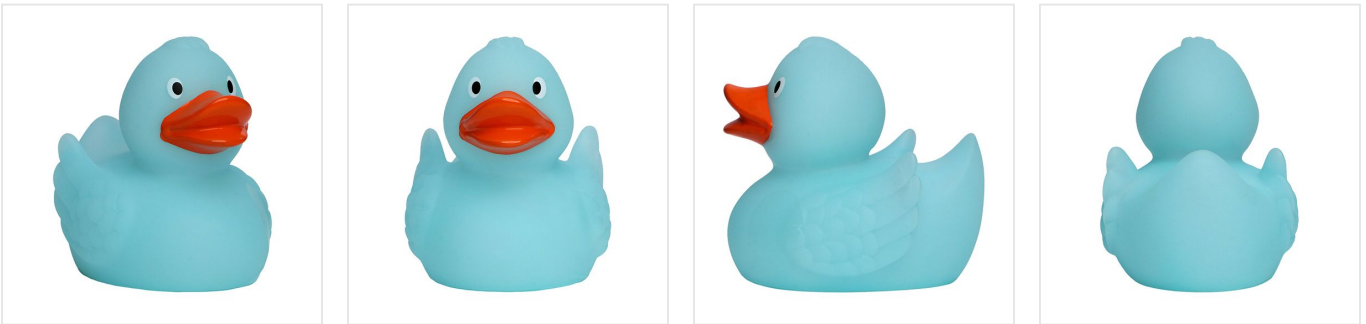

M133044 Squeaky duck luminescent

- Deze badeend met vleugels geeft licht in het donker.
- Hij is beschikbaar als badeend van 7,5 cm.
- Er zijn verschillende kleurencombinaties.
- Hij maakt een piepend geluid als je er in knijpt.
- Geef deze glow in the dark badeend als relatiegeschenk.

Beschikbare maten

5 CM

Beschikbare kleuren

 blue (PMS: 1225)

 green (PMS: 1225)

 rose (PMS: 1225)

 yellow/orange (PMS: 1225)

Specificaties

Merk	mbw
Categorie	Badeendjes
Artikelcode	M133044
Formaat	5x7, 5, 8x6
Gewicht	39 gr
Materiaal	
Aantal in binnenverpakking	50
Artikelen in omdoos	100
Land van herkomst	China
Mogelijke bewerkingen	Transferprint