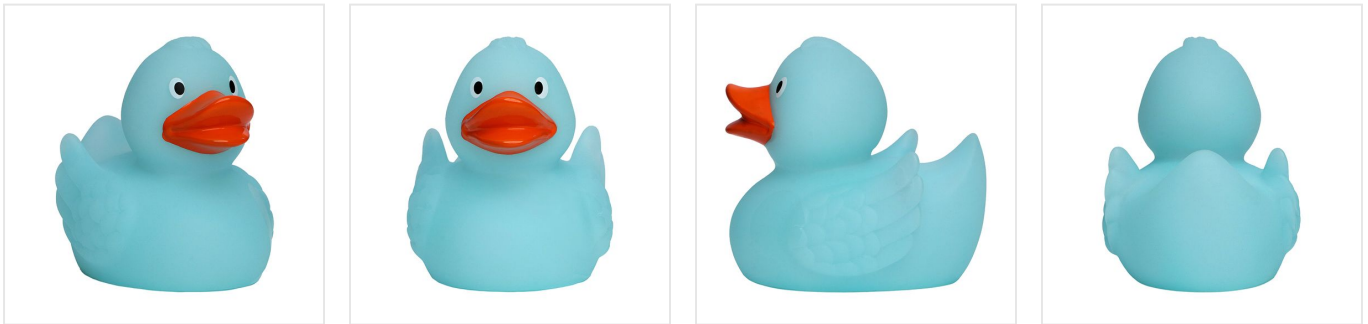

M133044 Squeaky duck luminescent

- Deze badeend met vleugels geeft licht in het donker.
- Hij is beschikbaar als badeend van 7,5 cm.
- Er zijn verschillende kleurencombinaties.
- Hij maakt een piepend geluid als je er in knijpt.
- Geef deze glow in the dark badeend als relatiegeschenk.

Beschikbare maten

5 CM

Beschikbare kleuren

 blue (PMS: 1225)

 green (PMS: 1225)

 rose (PMS: 1225)

 yellow/orange (PMS: 1225)

Specificaties

Merk	MBW
Categorie	Badeendjes
Artikelcode	M133044
Formaat	5x7, 5, 8x6
Gewicht	39 gr
Materiaal	
Aantal in binnenverpakking	50
Artikelen in omdoos	100
Land van herkomst	China
Mogelijke bewerkingen	Transferprint