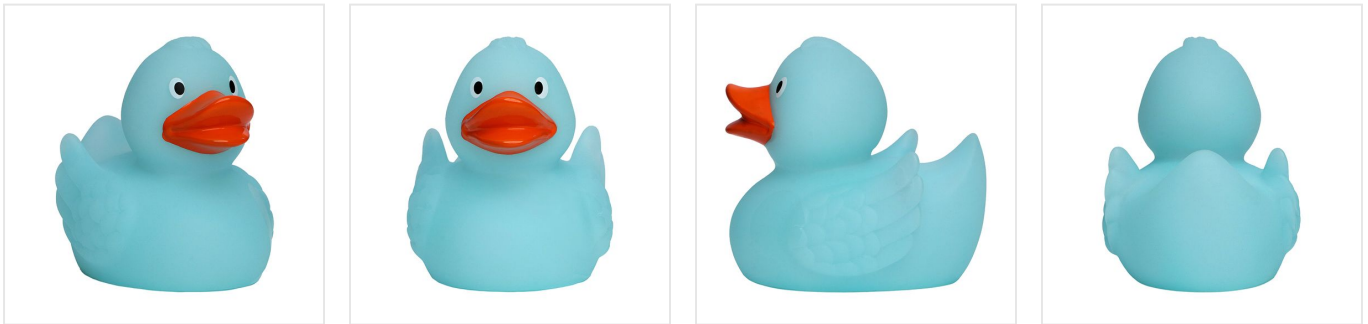

M133044 Squeaky duck luminescent

- Deze badeend met vleugels geeft licht in het donker.
- Hij is beschikbaar als badeend van 7,5 cm.
- Er zijn verschillende kleurencombinaties.
- Hij maakt een piepend geluid als je er in knijpt.
- Geef deze glow in the dark badeend als relatiegeschenk.

Beschikbare maten

5 CM

Beschikbare kleuren

 blue (PMS: 1225)

 green (PMS: 1225)

 rose (PMS: 1225)

 yellow/orange (PMS: 1225)

Specificaties

Merk	MBW
Categorie	Badeendjes
Artikelcode	M133044
Formaat	5x7, 5, 8x6
Gewicht	39 gr
Materiaal	polyester
Aantal in binnenvpakking	50
Artikelen in omdoos	100
Land van herkomst	China
Mogelijke bewerkingen	Transferprint