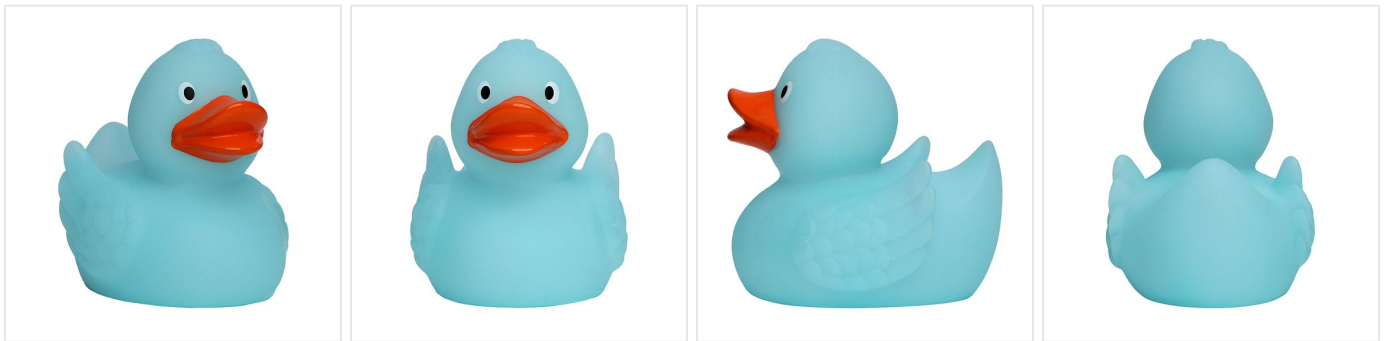

M133044 Squeaky duck luminescent

- Deze badeend met vleugels geeft licht in het donker.
- Hij is beschikbaar als badeend van 7,5 cm.
- Er zijn 4 verschillende kleurencombinaties.
- Hij maakt een piepend geluid als je er in knijpt.
- Geef deze glow in the dark badeend als relatiegeschenk.

Beschikbare maten

7.5 CM

Beschikbare kleuren

 blue (1225)  green (1225)  rose (1225)  yellow/orange (1225)

Specificaties

Merk	MBW
Categorie	Badeendjes
Artikelcode	M133044
Formaat	5x7, 5, 8x6
Gewicht	39 gr
Materiaal	polyester
Aantal in binnenverpakking	50
Artikelen in omdoos	100
Land van herkomst	China
Mogelijke bewerkingen	Transferprint