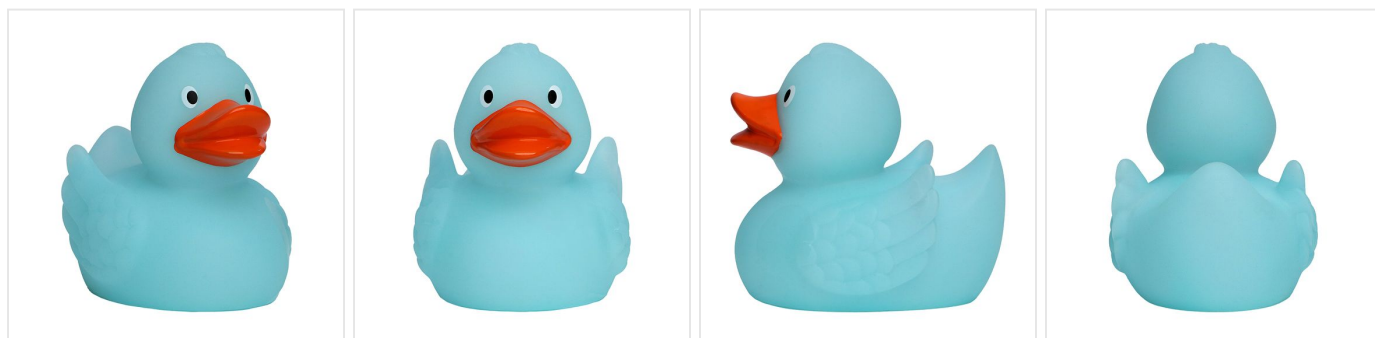

# M133044 Squeaky duck luminescent

- Deze badeend met vleugels geeft licht in het donker.
- Hij is beschikbaar als badeend van 7,5 cm.
- Er zijn 4 verschillende kleurencombinaties.
- Hij maakt een piepend geluid als je er in knijpt.
- Geef deze glow in the dark badeend als relatiegeschenk.

## Beschikbare maten

7.5 CM

## Beschikbare kleuren

 blue (1225)

 green (1225)

 rose (1225)

 yellow/orange (1225)

## Specificaties

<b>Merk</b>	MBW
<b>Categorie</b>	Badeendjes
<b>Artikelcode</b>	M133044
<b>Formaat</b>	5x7, 5, 8x6
<b>Gewicht</b>	39 gr
<b>Materiaal</b>	polyester
<b>Aantal in binnenverpakking</b>	50
<b>Artikelen in omdoos</b>	100
<b>Land van herkomst</b>	China
<b>Mogelijke bewerkingen</b>	Transferprint