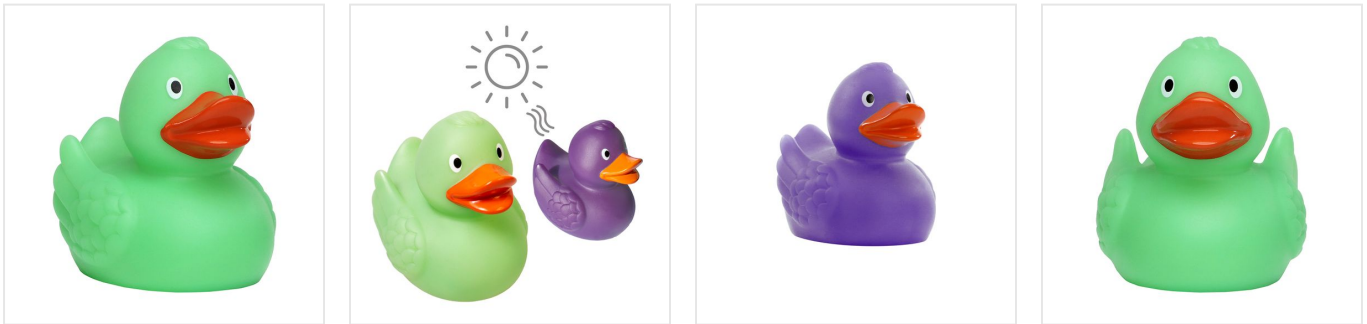

M131280 Squeaky duck Magic with colour change

- Deze badeend met vleugels verandert van kleur bij UV-straling.
- Hij is beschikbaar als badeend van 7,5 cm.
- Er zijn 4 verschillende kleurencombinaties: roze & wit – paars & blauw – wit & groen – mintgroen & paars.
- Hij maakt een piepend geluid als je er in knijpt.
- Geef deze magische badeend als relatiegeschenk.

Beschikbare maten

5 CM

Beschikbare kleuren

 green (PMS: 2241)  light blue (PMS: 2241)  milky white (PMS: 539)  yellow (PMS: 2241)

Specificaties

Merk	mbw
Categorie	Badeendjes
Artikelcode	M131280
Formaat	5x7, 7, 5x6
Gewicht	37 gr
Materiaal	
Aantal in binnenverpakking	50
Artikelen in omdoos	100
Land van herkomst	China
Mogelijke bewerkingen	Transferprint