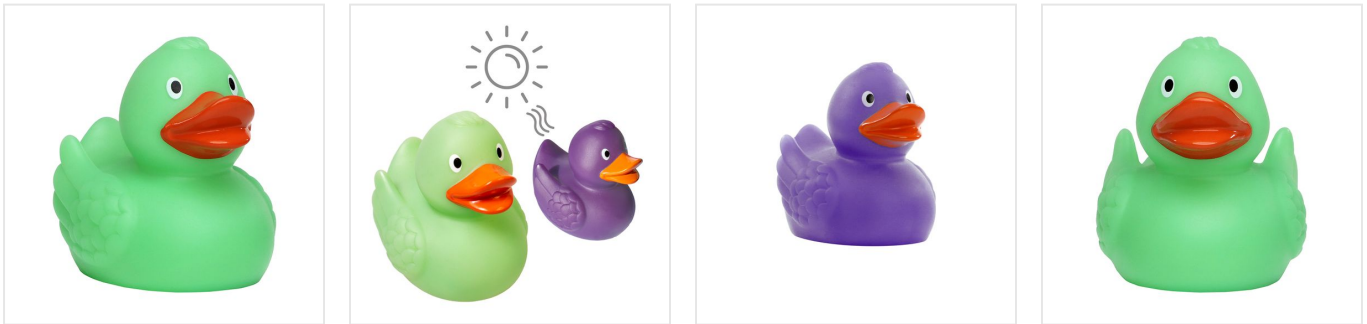

M131280 Squeaky duck Magic with colour change

- Deze badeend met vleugels verandert van kleur bij UV-straling.
- Hij is beschikbaar als badeend van 7,5 cm.
- Er zijn 4 verschillende kleurencombinaties: roze & wit – paars & blauw – wit & groen – mintgroen & paars.
- Hij maakt een piepend geluid als je er in knijpt.
- Geef deze magische badeend als relatiegeschenk.

Beschikbare maten

5 CM

Beschikbare kleuren

 green (PMS: 2241)  light blue (PMS: 2241)  milky white (PMS: 539)  yellow (PMS: 2241)

Specificaties

Merk	MBW
Categorie	Badeendjes
Artikelcode	M131280
Formaat	5x7, 7, 5x6
Gewicht	37 gr
Materiaal	
Aantal in binnenverpakking	50
Artikelen in omdoos	100
Land van herkomst	China
Mogelijke bewerkingen	Transferprint