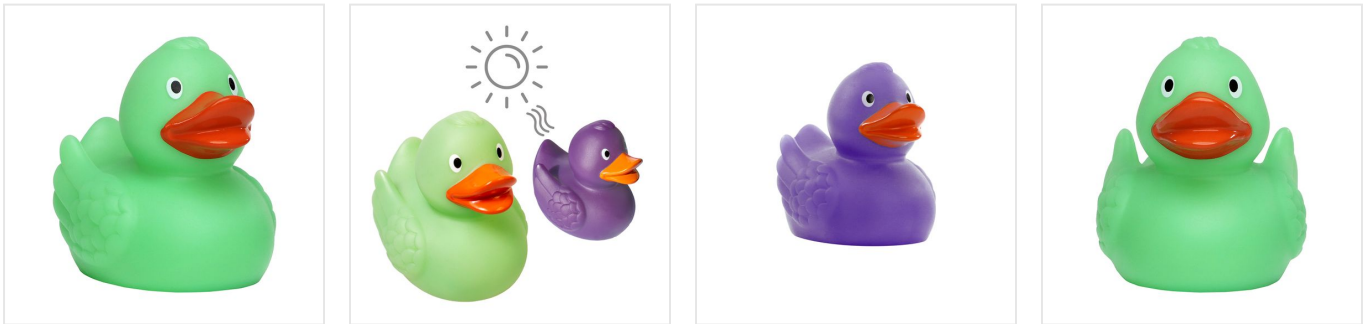

M131280 Squeaky duck Magic with colour change

- Deze badeend met vleugels verandert van kleur bij UV-straling.
- Hij is beschikbaar als badeend van 7,5 cm.
- Er zijn 4 verschillende kleurencombinaties: roze & wit – paars & blauw – wit & groen – mintgroen & paars.
- Hij maakt een piepend geluid als je er in knijpt.
- Geef deze magische badeend als relatiegeschenk.

Beschikbare maten

5 CM

Beschikbare kleuren

green (PMS: 2241)
 light blue (PMS: 2241)
 milky white (PMS: 539)
 yellow (PMS: 2241)

Specificaties

Merk	MBW
Categorie	Badeendjes
Artikelcode	M131280
Formaat	5x7, 7, 5x6
Gewicht	37 gr
Materiaal	
Aantal in binnenverpakking	50
Artikelen in omdoos	100
Land van herkomst	China
Mogelijke bewerkingen	Transferprint