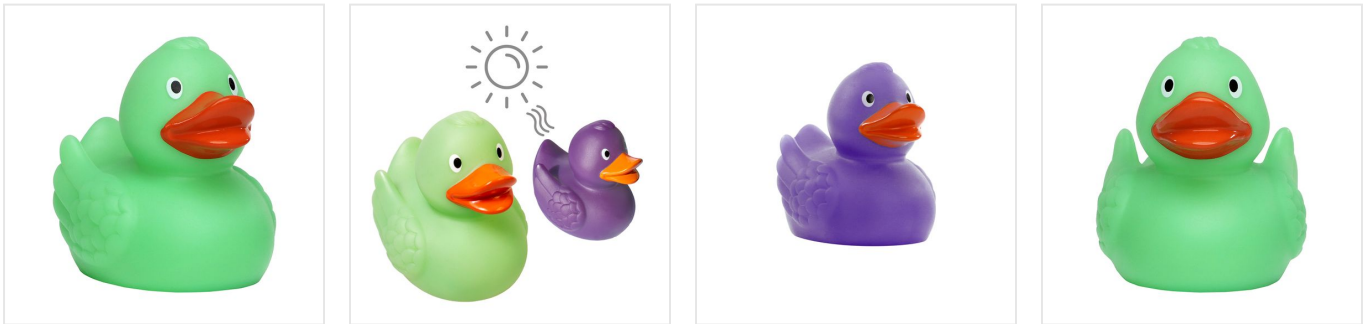

## M131280 Squeaky duck Magic with colour change

- Deze badeend met vleugels verandert van kleur bij UV-straling.
- Hij is beschikbaar als badeend van 7,5 cm.
- Er zijn 4 verschillende kleurencombinaties: roze & wit – paars & blauw – wit & groen – mintgroen & paars.
- Hij maakt een piepend geluid als je er in knijpt.
- Geef deze magische badeend als relatiegeschenk.

### Beschikbare maten

5 CM

### Beschikbare kleuren

 green (PMS: 2241) light blue (PMS: 2241) milky white (PMS: 539) yellow (PMS: 2241)

### Specificaties

<b>Merk</b>	mbw
<b>Categorie</b>	Badeendjes
<b>Artikelcode</b>	M131280
<b>Formaat</b>	5x7, 7, 5x6
<b>Gewicht</b>	37 gr
<b>Aantal in binnenverpakking</b>	50
<b>Artikelen in omdoos</b>	100
<b>Land van herkomst</b>	China
<b>Mogelijke bewerkingen</b>	Transferprint