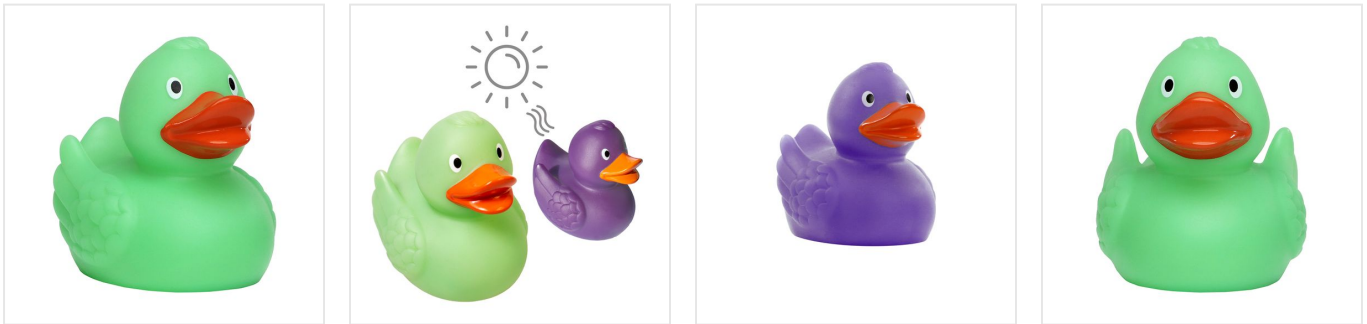

M131280 Squeaky duck Magic with colour change

- Deze badeend met vleugels verandert van kleur bij UV-straling.
- Hij is beschikbaar als badeend van 7,5 cm.
- Er zijn 4 verschillende kleurencombinaties: roze & wit – paars & blauw – wit & groen – mintgroen & paars.
- Hij maakt een piepend geluid als je er in knijpt.
- Geef deze magische badeend als relatiegeschenk.

Beschikbare maten

5 CM

Beschikbare kleuren

 green (PMS: 2241)  light blue (PMS: 2241)  milky white (PMS: 539)  yellow (PMS: 2241)

Specificaties

| | |
|---------------------------------|---------------|
| Merk | MBW |
| Categorie | Badeendjes |
| Artikelcode | M131280 |
| Formaat | 5x7, 7, 5x6 |
| Gewicht | 37 gr |
| Materiaal | polyester |
| Aantal in binnenvpakking | 50 |
| Artikelen in omdoos | 100 |
| Land van herkomst | China |
| Mogelijke bewerkingen | Transferprint |