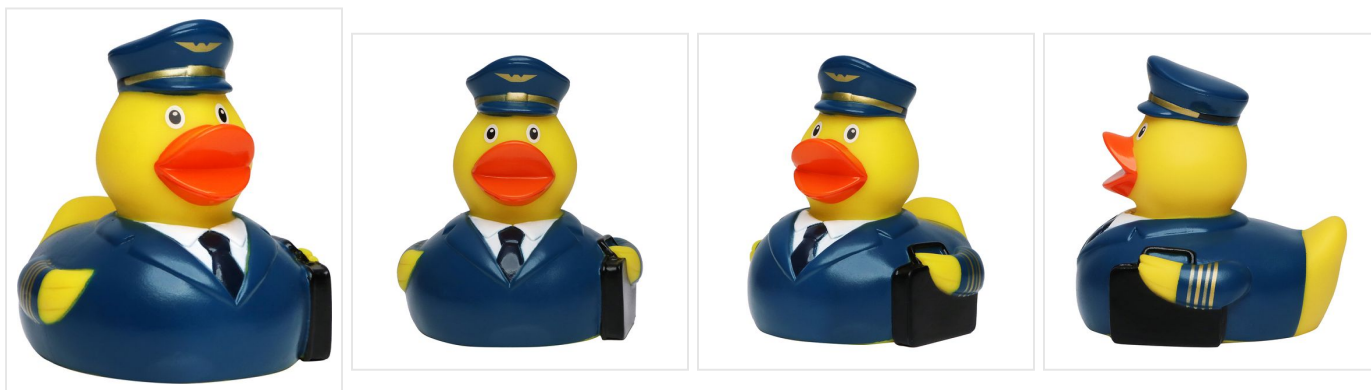

M131214 Squeaky duck pilot

- De piloot badeend zorgt voor een veilige vlucht.
- Deze badeend is 8 cm groot.
- Hij maakt een piepend geluid als je er in knijpt.

Beschikbare maten

1SIZE

Beschikbare kleuren

multicolour (-)

Specificaties

Merk	MBW
Categorie	Badeendjes
Artikelcode	M131214
Formaat	5x7, 5, 5x8, 8
Gewicht	54 gr
Materiaal	PVC
Aantal in binnenverpakking	50
Artikelen in omdoos	200
Land van herkomst	China
Mogelijke bewerkingen	Pad Printing