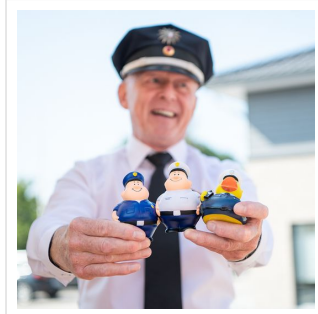

M131125 Squeaky duck policeman

- De politieman badeend zorgt voor orde.
- Deze badeend is 8 cm groot.
- Hij maakt een piepend geluid als je er in knijpt.

Beschikbare maten

1SIZE

Beschikbare kleuren

multicolour (PMS: -)

Specificaties

Merk	mbw
Categorie	Badeendjes
Artikelcode	M131125
Formaat	5x8, 8x7
Gewicht	47 gr
Aantal in binnenvpakking	50
Artikelen in omdoos	100
Land van herkomst	China
Mogelijke bewerkingen	Pad Printing