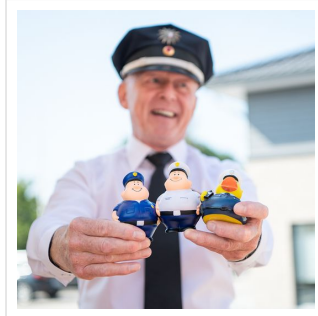

M131125 Squeaky duck policeman

- De politieman badeend zorgt voor orde.
- Deze badeend is 8 cm groot.
- Hij maakt een piepend geluid als je er in knijpt.

Beschikbare maten

1SIZE

Beschikbare kleuren

multicolour (PMS: -)

Specificaties

Merk	mbw
Categorie	Badeendjes
Artikelcode	M131125
Formaat	5x8, 8x7
Gewicht	47 gr
Materiaal	PVC
Aantal in binnenverpakking	50
Artikelen in omdoos	100
Land van herkomst	China
Mogelijke bewerkingen	Pad Printing