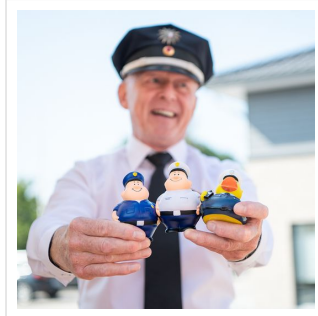

## M131125 Squeaky duck policeman

- De politieman badeend zorgt voor orde.
- Deze badeend is 8 cm groot.
- Hij maakt een piepend geluid als je er in knijpt.