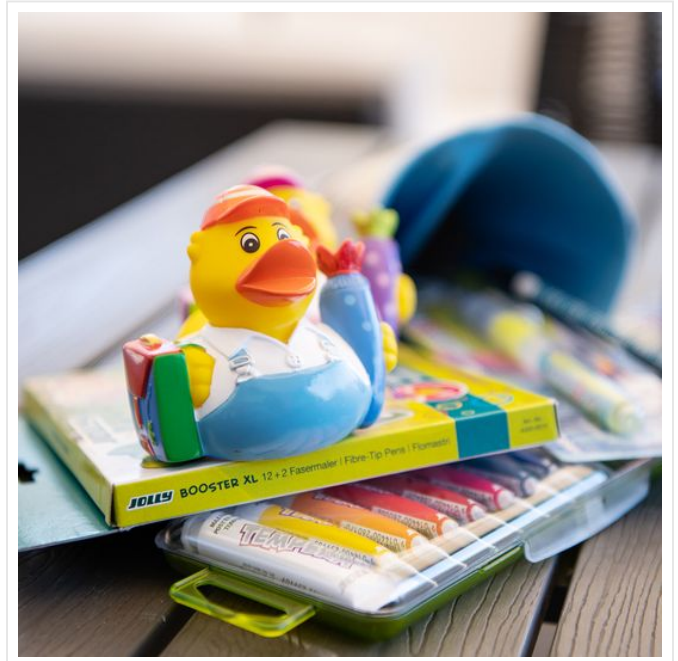

M131136 Squeaky duck school

- De roze of blauwe badeend is klaar om naar school te gaan.
- Deze badeend is 8 cm groot.
- Hij maakt een piepend geluid als je er in knijpt.

Beschikbare maten

1SIZE

Beschikbare kleuren

 light blue (PMS: -)

 rose (PMS: -)

Specificaties

Merk	MBW
Categorie	Badeendjes
Artikelcode	M131136
Formaat	5x7, 5, 8x8
Gewicht	47 gr
Materiaal	PVC
Aantal in binnenverpakking	50
Artikelen in omdoos	200
Land van herkomst	China
Mogelijke bewerkingen	Pad Printing