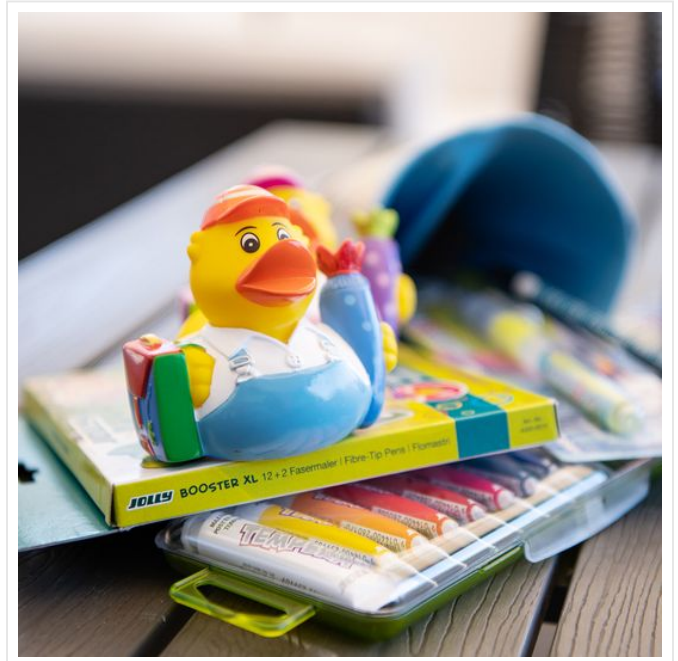

## M131136 Squeaky duck school

- De roze of blauwe badeend is klaar om naar school te gaan.
- Deze badeend is 8 cm groot.
- Hij maakt een piepend geluid als je er in knijpt.

### Beschikbare maten

1SIZE

### Beschikbare kleuren

 light blue (PMS: -)

 rose (PMS: -)