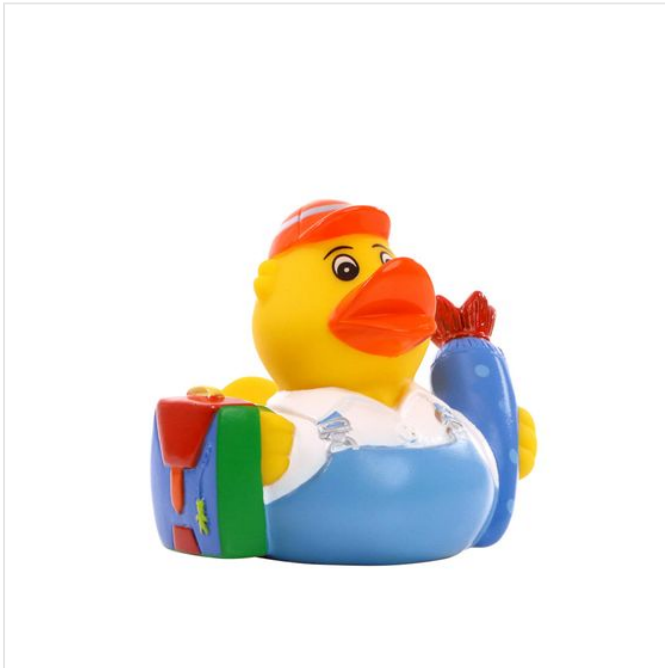

M131136 Squeaky duck school

- De roze of blauwe badeend is klaar om naar school te gaan.
- Deze badeend is 8 cm groot.
- Hij maakt een piepend geluid als je er in knijpt.

Beschikbare maten

1SIZE

Beschikbare kleuren

 light blue (PMS: -)

 rose (PMS: -)

Specificaties

Merk	MBW
Categorie	Badeendjes
Artikelcode	M131136
Formaat	5x7, 5, 8x8
Gewicht	47 gr
Materiaal	PVC
Aantal in binnenverpakking	50
Artikelen in omdoos	200
Land van herkomst	China
Mogelijke bewerkingen	Pad Printing