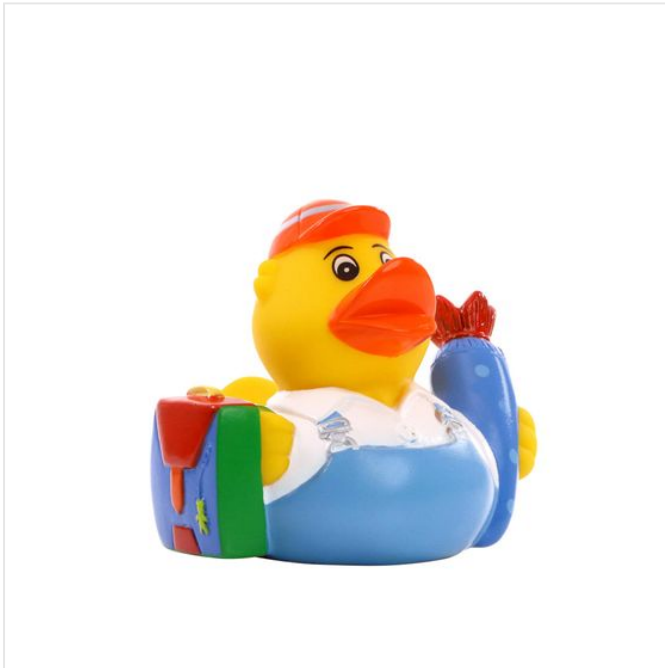

M131136 Squeaky duck school

- De roze of blauwe badeend is klaar om naar school te gaan.
- Deze badeend is 8 cm groot.
- Hij maakt een piepend geluid als je er in knijpt.

Beschikbare maten

1SIZE

Beschikbare kleuren

 light blue (PMS: -)

 rose (PMS: -)

Specificaties

Merk	mbw
Categorie	Badeendjes
Artikelcode	M131136
Formaat	5x7, 5, 8x8
Gewicht	47 gr
Aantal in binnenverpakking	50
Artikelen in omdoos	200
Land van herkomst	China
Mogelijke bewerkingen	Pad Printing