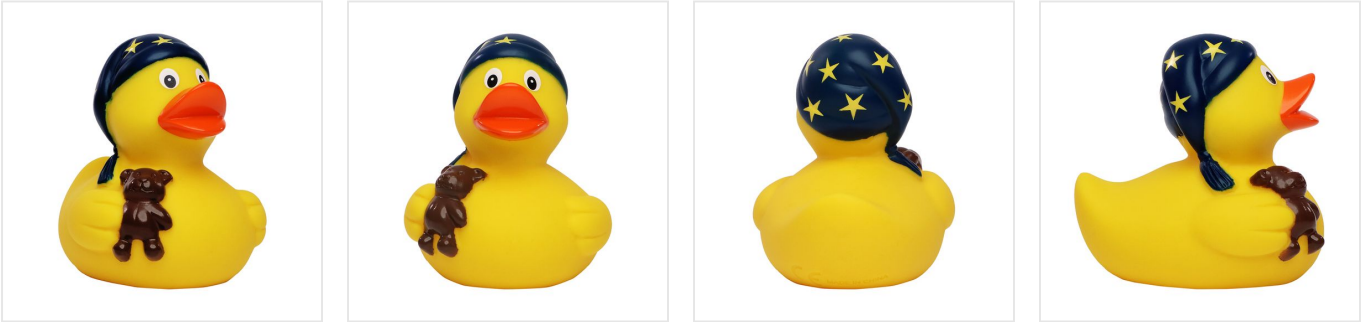

## M131132 Squeaky duck sleepy head

- Na een relaxt bad is deze badeend klaar om te slapen.
- Deze badeend is beschikbaar in 8 cm.
- Hij maakt een piepend geluid als je er in knijpt.

### Beschikbare maten

1SIZE

### Beschikbare kleuren

multicolour (PMS: -)