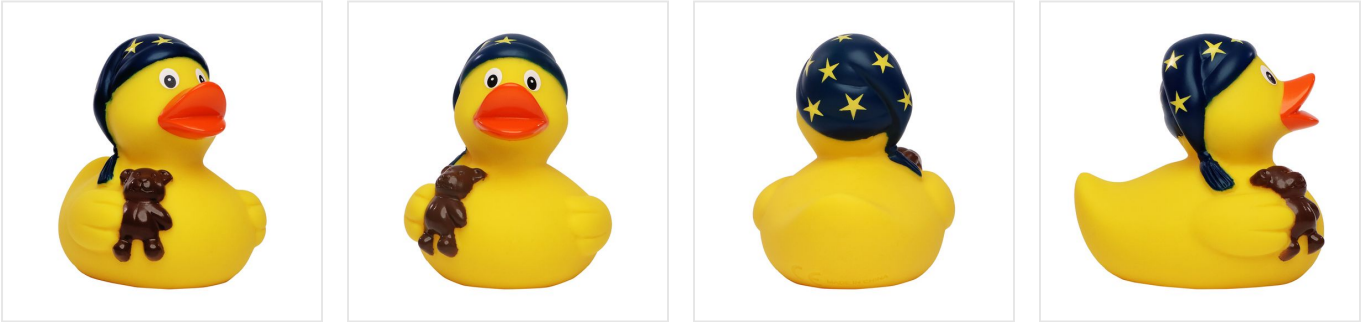

M131132 Squeaky duck sleepy head

- Na een relaxt bad is deze badeend klaar om te slapen.
- Deze badeend is beschikbaar in 8 cm.
- Hij maakt een piepend geluid als je er in knijpt.

Beschikbare maten

1SIZE

Beschikbare kleuren

multicolour (PMS: -)

Specificaties

Merk	mbw
Categorie	Badeendjes
Artikelcode	M131132
Formaat	8x7x8
Gewicht	47 gr
Aantal in binnenverpakking	50
Artikelen in omdoos	100
Land van herkomst	China
Mogelijke bewerkingen	Pad Printing