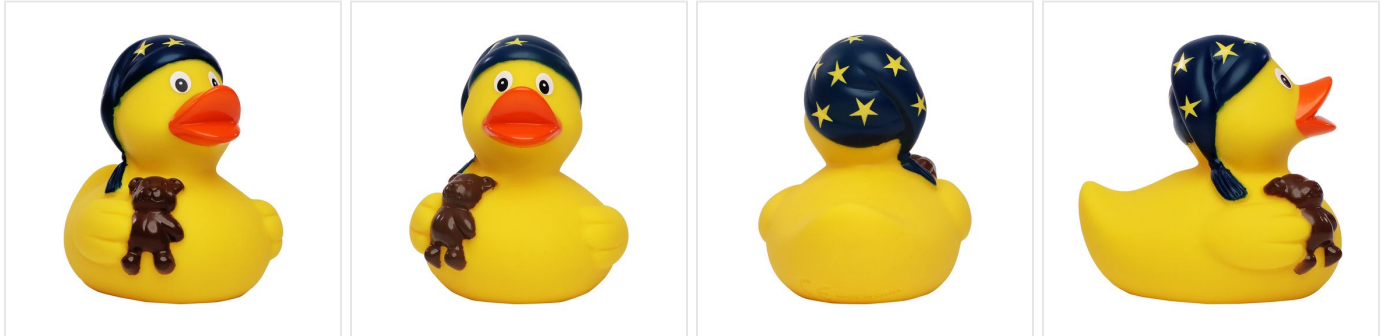

M131132 Squeaky duck sleepy head

- Na een relaxt bad is deze badeend klaar om te slapen.
- Deze badeend is beschikbaar in 8 cm.
- Hij maakt een piepend geluid als je er in knijpt.

Beschikbare maten

1SIZE

Beschikbare kleuren

multicolour (-)

Specificaties

Merk	MBW
Categorie	Badeendjes
Artikelcode	M131132
Formaat	8x7x8
Gewicht	47 gr
Materiaal	PVC
Aantal in binnenverpakking	50
Artikelen in omdoos	100
Land van herkomst	China
Mogelijke bewerkingen	Pad Printing