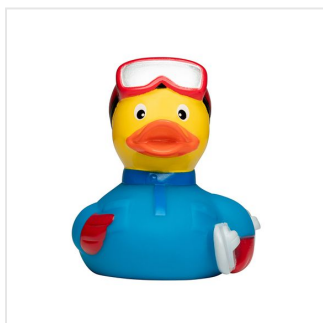

M131092 Squeaky duck snowboarder

- De snowboarder badeend gaat de piste af in snowboardpak.
- Deze badeend is 8 cm groot.
- Hij maakt een piepend geluid als je er in knijpt.

Beschikbare maten

1SIZE

Beschikbare kleuren

multicolour (PMS: -)

Specificaties

Merk	mbw
Categorie	Badeendjes
Artikelcode	M131092
Formaat	5, 8, 5x7x8
Gewicht	47 gr
Aantal in binnenverpakking	50
Artikelen in omdoos	100
Land van herkomst	China
Mogelijke bewerkingen	Pad Printing