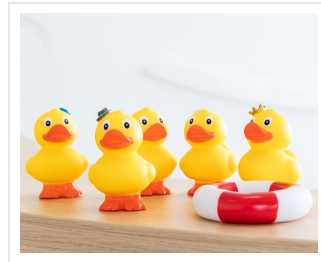

## M131167 Squeaky duck standing bavarian

- Deze schattige gele badeend met hoed staat op zijn poten.
- Hij maakt een piepend geluid als je er in knijpt.
- Maak hem compleet met de boei waardoor de badeend blijft drijven.

### Beschikbare maten

1SIZE