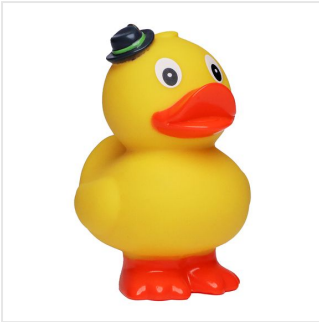

## M131167 Squeaky duck standing bavarian

- Deze schattige gele badeend met hoed staat op zijn poten.
- Hij maakt een piepend geluid als je er in knijpt.
- Maak hem compleet met de boei waardoor de badeend blijft drijven.

### Beschikbare maten

1SIZE