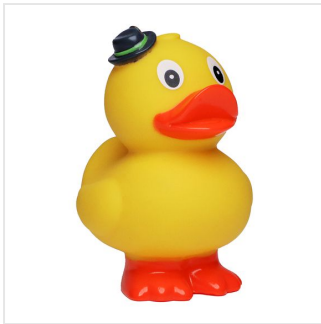

# M131167 Squeaky duck standing bavarian

- Deze schattige gele badeend met hoed staat op zijn poten.
- Hij maakt een piepend geluid als je er in knijpt.
- Maak hem compleet met de boei waardoor de badeend blijft drijven.

## Beschikbare maten

1SIZE