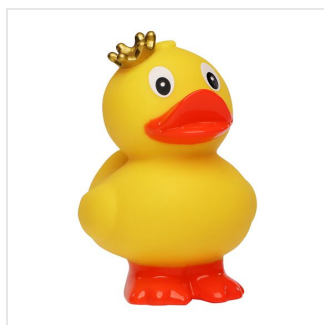

M131166 Squeaky duck standing crown

- Deze schattige gele badeend met kroon staat op zijn poten.
- Hij maakt een piepend geluid als je er in knijpt.
- Maak hem compleet met de boei waardoor de badeend blijft drijven.

Beschikbare maten

1SIZE

Beschikbare kleuren

multicolour (PMS: -)

Specificaties

Merk	mbw
Categorie	Badeendjes
Artikelcode	M131166
Formaat	5, 6x5, 6x8
Gewicht	34 gr
Aantal in binnenverpakking	50
Artikelen in omdoos	100
Land van herkomst	China
Mogelijke bewerkingen	Pad Printing