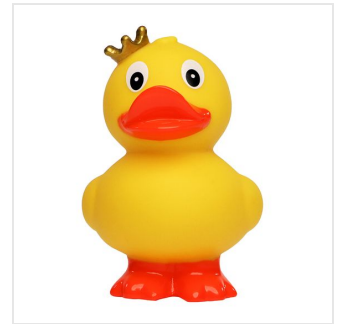

M131166 Squeaky duck standing crown

- Deze schattige gele badeend met kroon staat op zijn poten.
- Hij maakt een piepend geluid als je er in knijpt.
- Maak hem compleet met de boei waardoor de badeend blijft drijven.

Beschikbare maten

1SIZE

Beschikbare kleuren

multicolour (PMS: -)

Specificaties

Merk	MBW
Categorie	Badeendjes
Artikelcode	M131166
Formaat	5, 6x5, 6x8
Gewicht	34 gr
Materiaal	PVC
Aantal in binnenverpakking	50
Artikelen in omdoos	100
Land van herkomst	China
Mogelijke bewerkingen	Pad Printing