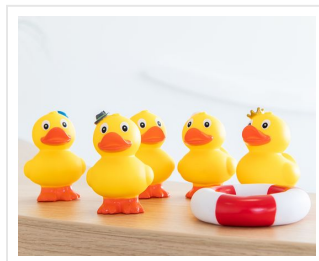

M131166 Squeaky duck standing crown

- Deze schattige gele badeend met kroon staat op zijn poten.
- Hij maakt een piepend geluid als je er in knijpt.
- Maak hem compleet met de boei waardoor de badeend blijft drijven.

Beschikbare maten

1SIZE

Beschikbare kleuren

multicolour (PMS: -)

Specificaties

Merk	mbw
Categorie	Badeendjes
Artikelcode	M131166
Formaat	5, 6x5, 6x8
Gewicht	34 gr
Aantal in binnenverpakking	50
Artikelen in omdoos	100
Land van herkomst	China
Mogelijke bewerkingen	Pad Printing