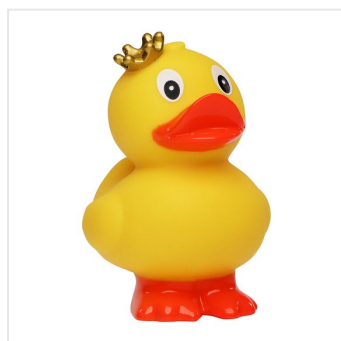

# M131166 Squeaky duck standing crown

- Deze schattige gele badeend met kroon staat op zijn poten.
- Hij maakt een piepend geluid als je er in knijpt.
- Maak hem compleet met de boei waardoor de badeend blijft drijven.

## Beschikbare maten

1SIZE