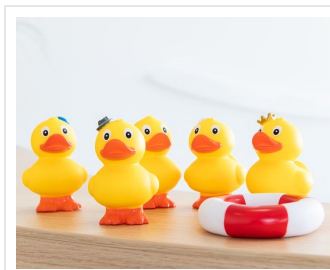

# M131166 Squeaky duck standing crown

- Deze schattige gele badeend met kroon staat op zijn poten.
- Hij maakt een piepend geluid als je er in knijpt.
- Maak hem compleet met de boei waardoor de badeend blijft drijven.