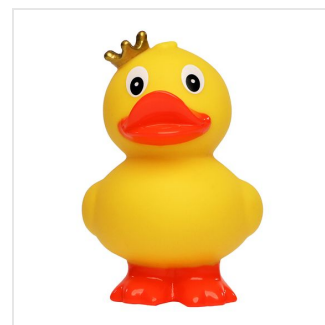

M131166 Squeaky duck standing crown

- Deze schattige gele badeend met kroon staat op zijn poten.
- Hij maakt een piepend geluid als je er in knijpt.
- Maak hem compleet met de boei waardoor de badeend blijft drijven.

Beschikbare maten

1SIZE

Beschikbare kleuren

multicolour (PMS: -)

Specificaties

Merk	mbw
Categorie	Badeendjes
Artikelcode	M131166
Formaat	5, 6x5, 6x8
Gewicht	34 gr
Aantal in binnenverpakking	50
Artikelen in omdoos	100
Land van herkomst	China
Mogelijke bewerkingen	Pad Printing