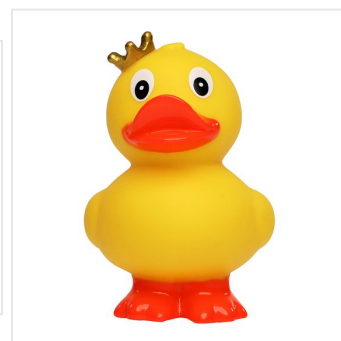

# M131166 Squeaky duck standing crown

- Deze schattige gele badeend met kroon staat op zijn poten.
- Hij maakt een piepend geluid als je er in knijpt.
- Maak hem compleet met de boei waardoor de badeend blijft drijven.

## Beschikbare maten

1SIZE