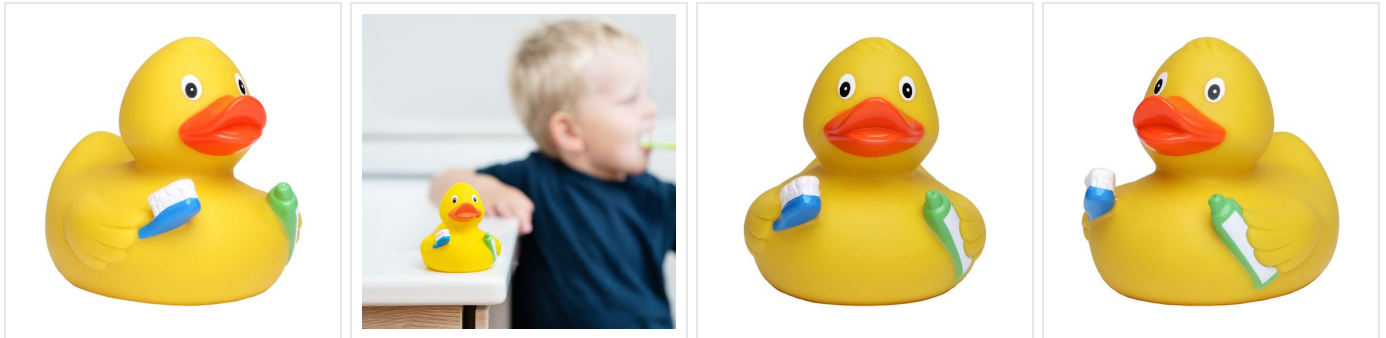

## M131058 Squeaky duck tooth brush

- Deze badeend is perfect als poets herinnering met zijn tandpasta en tandenbostel.
- Deze badeend is beschikbaar in 8 cm.
- Hij maakt een piepend geluid als je er in knijpt.

### Beschikbare maten

1SIZE

### Beschikbare kleuren

multicolour (-)

### Specificaties

<b>Merk</b>	MBW
<b>Categorie</b>	Badeendjes
<b>Artikelcode</b>	M131058
<b>Formaat</b>	5x7, 8x6
<b>Gewicht</b>	47 gr
<b>Materiaal</b>	PVC
<b>Aantal in binnenverpakking</b>	50
<b>Artikelen in omdoos</b>	100
<b>Land van herkomst</b>	China
<b>Mogelijke bewerkingen</b>	Pad Printing