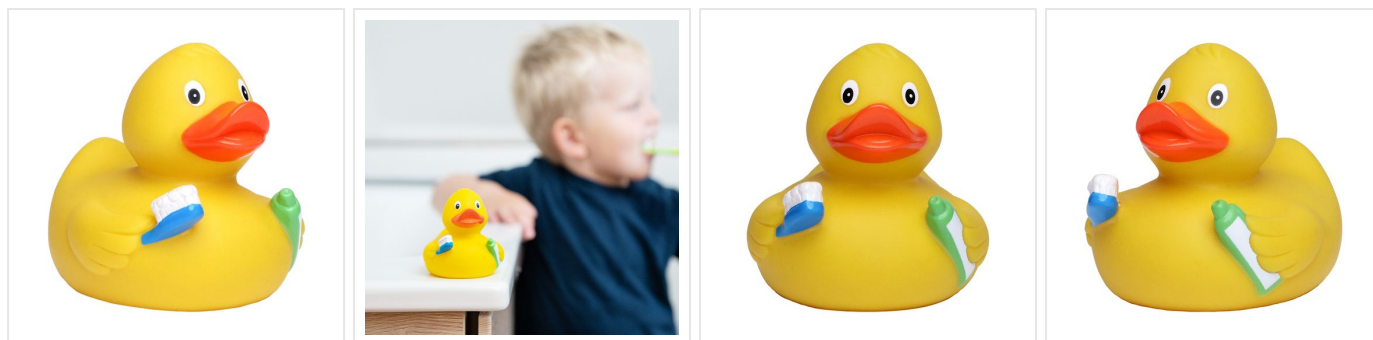

M131058 Squeaky duck tooth brush

- Deze badeend is perfect als poets herinnering met zijn tandpasta en tandenbostel.
- Deze badeend is beschikbaar in 8 cm.
- Hij maakt een piepend geluid als je er in knijpt.

Beschikbare maten

1SIZE

Beschikbare kleuren

multicolour (-)

Specificaties

Merk	MBW
Categorie	Badeendjes
Artikelcode	M131058
Formaat	5x7, 8x6
Gewicht	47 gr
Materiaal	PVC
Aantal in binnenverpakking	50
Artikelen in omdoos	100
Land van herkomst	China
Mogelijke bewerkingen	Pad Printing