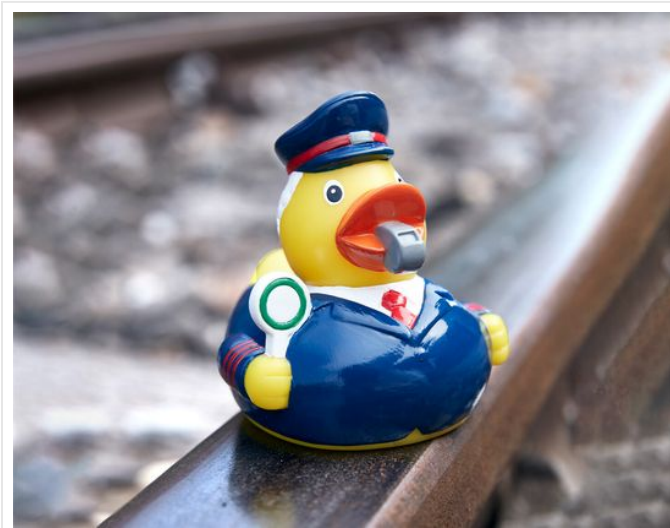

M131287 Squeaky duck train attendant

- De conducteur badeend reist iedere dag.
- Deze badeend is 8 cm groot.
- Hij maakt een piepend geluid als je er in knijpt.

Beschikbare maten

1SIZE

Beschikbare kleuren

multicolour (368)

Specificaties

Merk	MBW
Categorie	Badeendjes
Artikelcode	M131287
Formaat	8x8x8
Gewicht	39 gr
Materiaal	polyester
Aantal in binnenverpakking	50
Artikelen in omdoos	100
Land van herkomst	China
Mogelijke bewerkingen	Transferprint