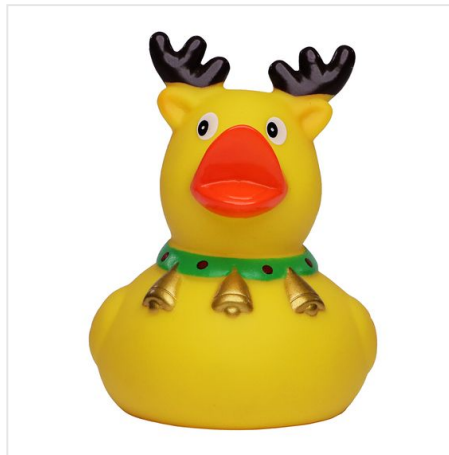

M131217 Squeaky duck x-mas moose

- De rendier badeend is compleet met een gewei en belletjes.
- Deze badeend is 8 cm groot.
- Hij maakt een piepend geluid als je er in knijpt.

Beschikbare maten

1SIZE

Beschikbare kleuren

multicolour (-)

Specificaties

Merk	MBW
Categorie	Badeendjes
Artikelcode	M131217
Formaat	5, 5x8, 5x6, 8
Gewicht	48 gr
Materiaal	PVC
Aantal in binnenverpakking	50
Artikelen in omdoos	100
Land van herkomst	China
Mogelijke bewerkingen	Pad Printing