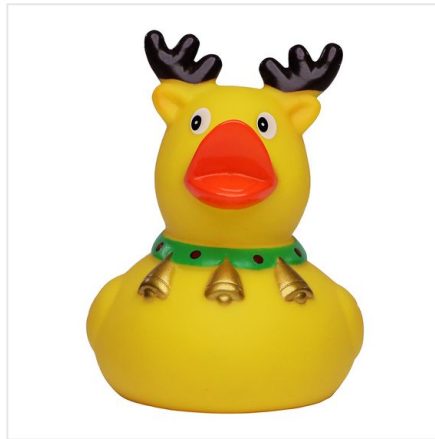

## M131217 Squeaky duck x-mas moose

- De rendier badeend is compleet met een gewei en belletjes.
- Deze badeend is 8 cm groot.
- Hij maakt een piepend geluid als je er in knijpt.

### Beschikbare maten

1SIZE