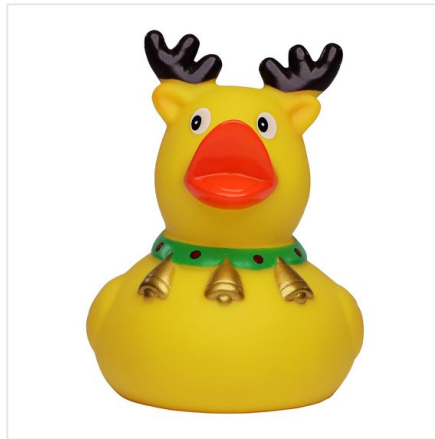

M131217 Squeaky duck x-mas moose

- De rendier badeend is compleet met een gewei en belletjes.
- Deze badeend is 8 cm groot.
- Hij maakt een piepend geluid als je er in knijpt.

Beschikbare maten

1SIZE

Beschikbare kleuren

multicolour (PMS: -)

Specificaties

Merk	mbw
Categorie	Badeendjes
Artikelcode	M131217
Formaat	5, 5x8, 5x6, 8
Gewicht	48 gr
Materiaal	PVC
Aantal in binnenverpakking	50
Artikelen in omdoos	100
Land van herkomst	China
Mogelijke bewerkingen	Pad Printing