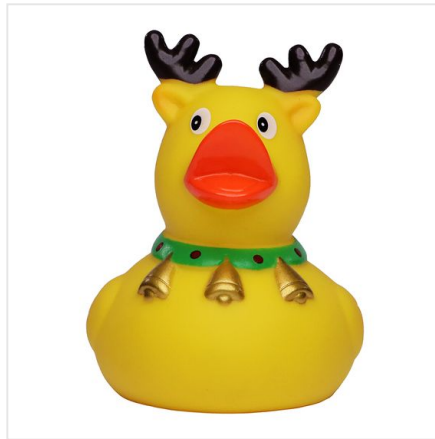

M131217 Squeaky duck x-mas moose

- De rendier badeend is compleet met een gewei en belletjes.
- Deze badeend is 8 cm groot.
- Hij maakt een piepend geluid als je er in knijpt.

Beschikbare maten

1SIZE

Beschikbare kleuren

multicolour (PMS: -)

Specificaties

Merk	MBW
Categorie	Badeendjes
Artikelcode	M131217
Formaat	5, 5x8, 5x6, 8
Gewicht	48 gr
Materiaal	PVC
Aantal in binnenverpakking	50
Artikelen in omdoos	100
Land van herkomst	China
Mogelijke bewerkingen	Pad Printing