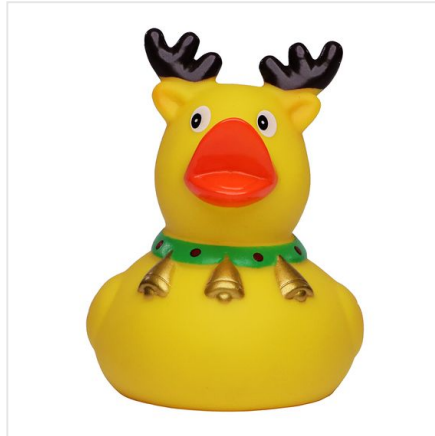

# M131217 Squeaky duck x-mas moose

- De rendier badeend is compleet met een gewei en belletjes.
- Deze badeend is 8 cm groot.
- Hij maakt een piepend geluid als je er in knijpt.

## Beschikbare maten

1SIZE