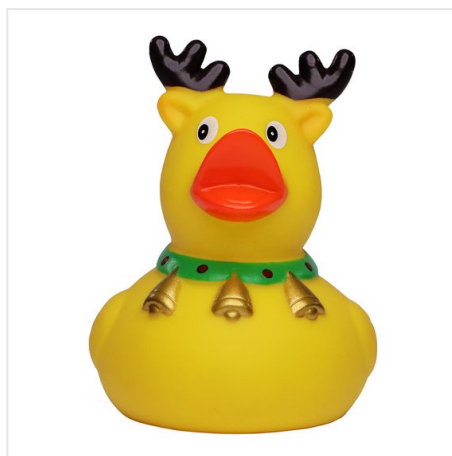

M131217 Squeaky duck x-mas moose

- De rendier badeend is compleet met een gewei en belletjes.
- Deze badeend is 8 cm groot.
- Hij maakt een piepend geluid als je er in knijpt.

Beschikbare maten

1SIZE

Beschikbare kleuren

multicolour (-)

Specificaties

Merk	MBW
Categorie	Badeendjes
Artikelcode	M131217
Formaat	5, 5x8, 5x6, 8
Gewicht	48 gr
Materiaal	PVC
Aantal in binnenverpakking	50
Artikelen in omdoos	100
Land van herkomst	China
Mogelijke bewerkingen	Pad Printing