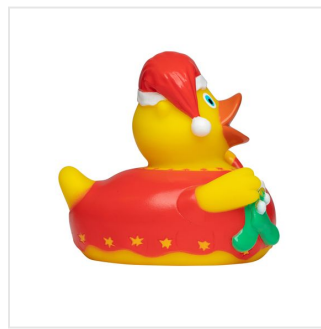

M131109 Squeaky duck x-mas

- De Kerst badeend is compleet met mistletoe en rode outfit.
- Deze badeend is 8 cm groot.
- Hij maakt een piepend geluid als je er in knijpt.

Beschikbare maten

1SIZE

Beschikbare kleuren

multicolour (PMS: -)

Specificaties

Merk	MBW
Categorie	Badeendjes
Artikelcode	M131109
Formaat	5, 8x7x7
Gewicht	58 gr
Materiaal	PVC
Aantal in binnenvpakking	50
Artikelen in omdoos	200
Land van herkomst	China
Mogelijke bewerkingen	Pad Printing