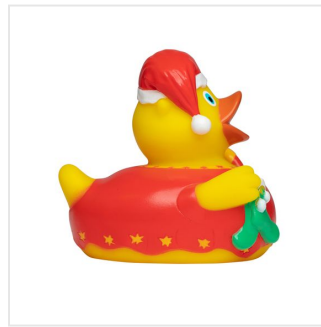

M131109 Squeaky duck x-mas

- De Kerst badeend is compleet met mistletoe en rode outfit.
- Deze badeend is 8 cm groot.
- Hij maakt een piepend geluid als je er in knijpt.

Beschikbare maten

1SIZE

Beschikbare kleuren

multicolour (PMS: -)

Specificaties

Merk	MBW
Categorie	Badeendjes
Artikelcode	M131109
Formaat	5, 8x7x7
Gewicht	58 gr
Materiaal	PVC
Aantal in binnenvpakking	50
Artikelen in omdoos	200
Land van herkomst	China
Mogelijke bewerkingen	Pad Printing