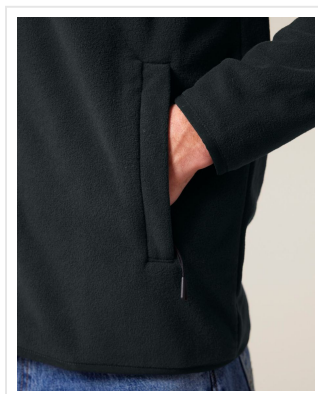

STJM238 Stanley Guider

Beschikbare maten

- S
- M
- L
- XL
- XXL
- 3XL
- 4XL
- 5XL

Beschikbare kleuren

-  black (PMS: black7)
-  Desert Dust (PMS: 4525)
-  anthracite (PMS: 432)
-  khaki (PMS: 4535)
-  Mindful Blue (PMS: 661)
-  Stargazer (PMS: 548)
-  French Navy (PMS: 5355)
-  burgundy (PMS: 504)

Specificaties

Merk	Stanley/Stella
Categorie	Kleding
Artikelcode	STJM238
Grammage (gr/m²)	300
Gewicht	544 gr
Materiaal	100% polyester (recycled)
Aantal in binnenverpakking	5
Artikelen in omdoos	10
Land van herkomst	Bangladesh
Mogelijke bewerkingen	Embroidery