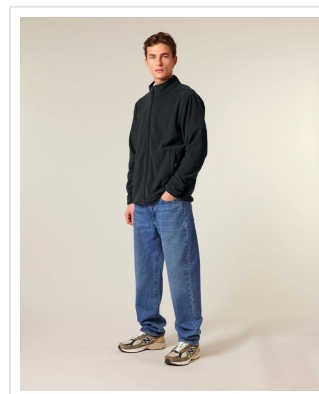

STJM238 Stanley Guider

Beschikbare maten

- S
- M
- L
- XL
- XXL
- 3XL
- 4XL
- 5XL

Beschikbare kleuren

-  black (PMS: black7)
-  Desert Dust (PMS: 4525)
-  anthracite (PMS: 432)
-  khaki (PMS: 4535)
-  Mindful Blue (PMS: 661)
-  Stargazer (PMS: 548)
-  French Navy (PMS: 5355)
-  burgundy (PMS: 504)

Specificaties

Merk	Stanley/Stella
Categorie	Kleding
Artikelcode	STJM238
Grammage (gr/m²)	300
Gewicht	544 gr
Materiaal	100% polyester (recycled)
Aantal in binnenverpakking	5
Artikelen in omdoos	10
Land van herkomst	Bangladesh
Mogelijke bewerkingen	Embroidery