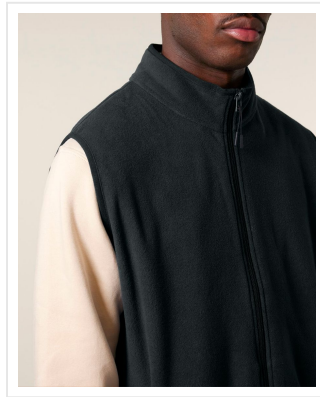

STJM240 Stanley Quester

Beschikbare maten

Beschikbare kleuren

Specificaties

Merk	Stanley/Stella
Categorie	Kleding
Artikelcode	STJM240
Gewicht	398 gr
Materiaal	100% polyester (recycled)
Aantal in binnenverpakking	5
Artikelen in omdoos	15,10
Land van herkomst	Bangladesh
Mogelijke bewerkingen	Embroidery, Transferprint