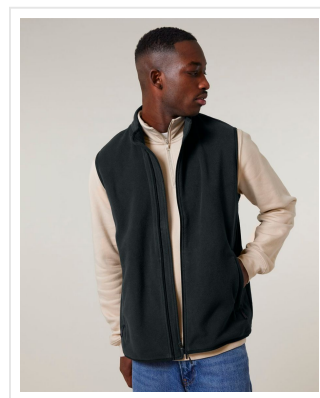

STJM240 Stanley Quester

Beschikbare maten

Beschikbare kleuren

Specificaties

Merk	Stanley/Stella
Categorie	Kleding
Artikelcode	STJM240
Gewicht	398 gr
Materiaal	100% polyester (recycled)
Aantal in binnenverpakking	5
Artikelen in omdoos	15,10
Land van herkomst	Bangladesh
Mogelijke bewerkingen	Embroidery, Transferprint