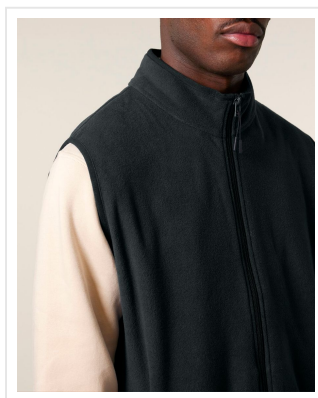

STJM240 Stanley Quester

Beschikbare maten

Beschikbare kleuren

Specificaties

Merk	Stanley/Stella
Categorie	Kleding
Artikelcode	STJM240
Gewicht	398 gr
Materiaal	100% polyester (recycled)
Aantal in binnenverpakking	5
Artikelen in omdoos	15,10
Land van herkomst	Bangladesh
Mogelijke bewerkingen	Embroidery, Transferprint