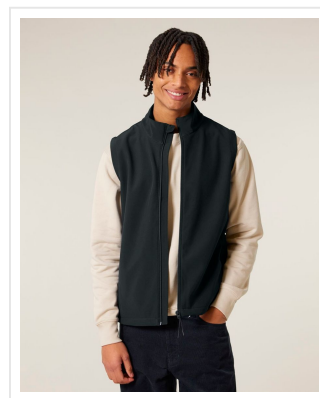

STJM235 Stanley Trail Blazer

Beschikbare maten

Beschikbare kleuren

Specificaties

Merk	Stanley/Stella
Categorie	Kleding
Artikelcode	STJM235
Grammage (gr/m²)	315
Gewicht	405 gr
Materiaal	94% polyester, 6% elastane
Aantal in binnenverpakking	5
Artikelen in omdoos	20,10
Land van herkomst	Bangladesh
Mogelijke bewerkingen	Embroidery, Transferprint