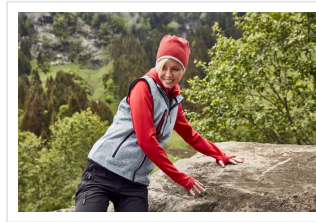

MB7127 Structured Beanie

- Stretch fleece muts met contrasterende rand.
- Aangenaam zachte, bi-elastische stof.
- Buitenzijde licht geruwd in een verfijnd gestreepte look.
- Aangenaam te dragen door voering in contrasterende kleur.
- Borduur de muts naar wens.