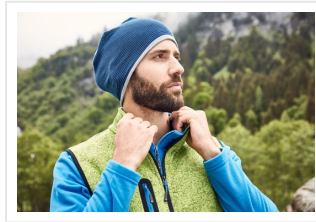

MB7127 Structured Beanie

- Stretch fleece muts met contrasterende rand.
- Aangenaam zachte, bi-elastische stof.
- Buitenzijde licht geruwd in een verfijnd gestreepte look.
- Aangenaam te dragen door voering in contrasterende kleur.
- Borduur de muts naar wens.