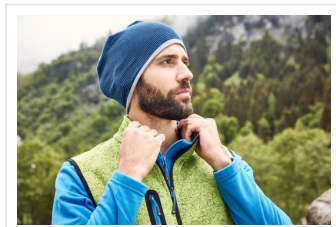

MB7127 Structured Beanie

- Stretch fleece muts met contrasterende rand.
- Aangenaam zachte, bi-elastische stof.
- Buitenzijde licht geruwd in een verfijnd gestreepte look.
- Aangenaam te dragen door voering in contrasterende kleur.
- Borduur de muts naar wens.

Beschikbare maten

1SIZE

Beschikbare kleuren

offwhite/heathergrey (4002)

navy/heather grey (296)

red/heather grey (187)

ferngreen/grey mel (42)

pink/grey melange (212)