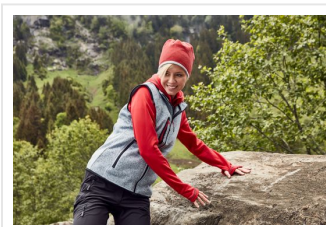

MB7127 Structured Beanie

- Stretch fleece muts met contrasterende rand.
- Aangenaam zachte, bi-elastische stof.
- Buitenzijde licht geruwd in een verfijnd gestreepte look.
- Aangenaam te dragen door voering in contrasterende kleur.
- Borduur de muts naar wens.