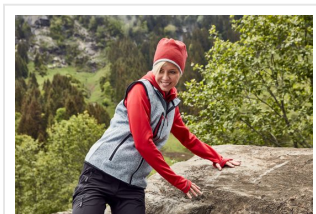

MB7127 Structured Beanie

- Stretch fleece muts met contrasterende rand.
- Aangenaam zachte, bi-elastische stof.
- Buitenzijde licht geruwd in een verfijnd gestreepte look.
- Aangenaam te dragen door voering in contrasterende kleur.
- Borduur de muts naar wens.