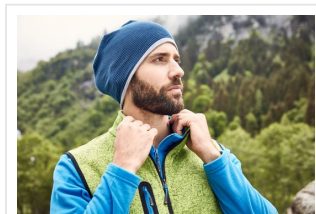

MB7127 Structured Beanie

- Stretch fleece muts met contrasterende rand.
- Aangenaam zachte, bi-elastische stof.
- Buitenzijde licht geruwd in een verfijnd gestreepte look.
- Aangenaam te dragen door voering in contrasterende kleur.
- Borduur de muts naar wens.