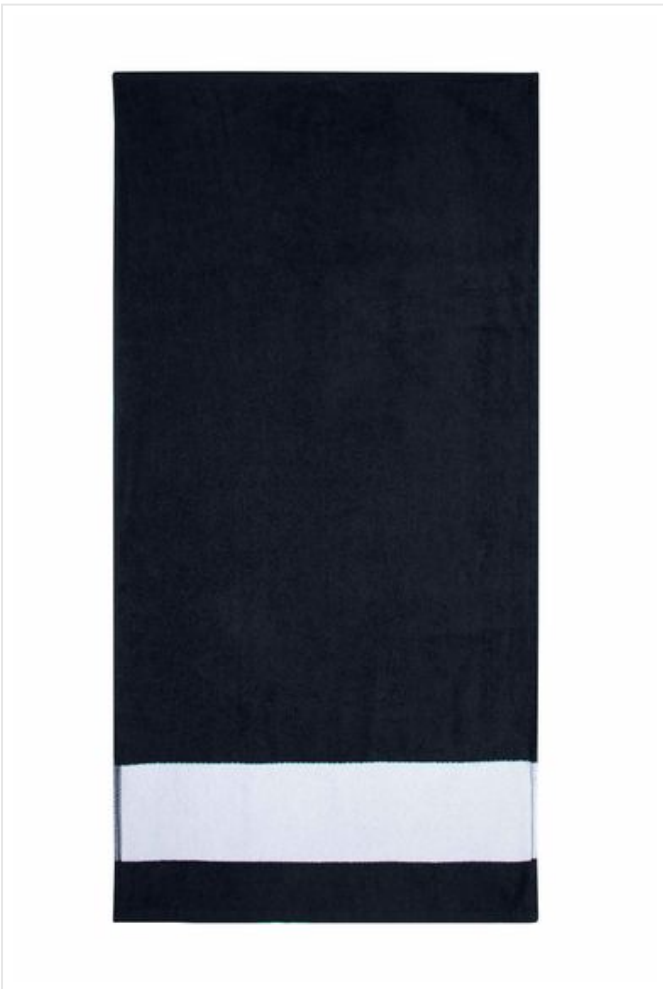

## T1-PRINT50 Sublimation Towel 50 x 100 cm

- Deze handdoek van 50 x 100 cm is ideaal in de sportschool.
- De sublimatieband van ca. 12 cm hoog is perfect om te bedrukken.
- Kies vanuit het brede kleurenpalet de kleur die bij jou past.
- Compleet met handige lus om op te hangen.
- Door het gekamde katoen is er een hoog absorptiegehalte.

### Beschikbare maten

1SIZE

### Beschikbare kleuren

- |  |  |   |   |
|--|--|---|---|
|  black (PMS: Black 6) |  yellow (PMS: Yellow) |  royal (PMS: 286)      |  lime green (PMS: 376) |
|  orange (PMS: 1505)   |  green (PMS: 349)     |  light grey (PMS: 429) |  navy (PMS: 282)       |
|  red (PMS: 485)       |  white (PMS: -)       |   |   |