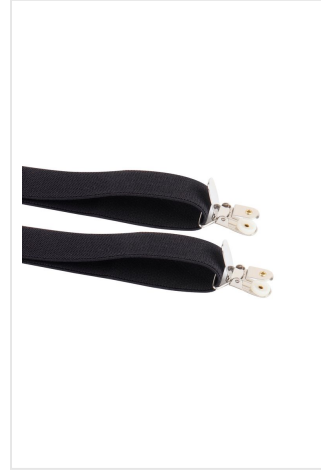

AG 2 Suspenders Classic

Klassieke bretels in een egale kleur. Ideaal voor de horeca, business en corporate. Verstelbaar. elastische banden. Combineer met de andere accessoires.

Beschikbare maten

1SIZE

Beschikbare kleuren

● black (PMS: 419)

● navy (PMS: 533)

● ruby red (PMS: 7427)

● anthracite (PMS: 7540)

● red (PMS: 186)

Specificaties

Merk	Karlowsky
Categorie	
Artikelcode	AG 2
Formaat	2, 5x120
Gewicht	0 gr
Materiaal	85% polyester, 15% elastane
Aantal in binnenverpakking	1
Land van herkomst	China