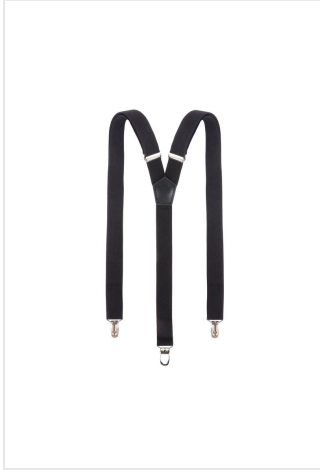

AG 2 Suspenders Classic

Klassieke bretels in een egale kleur. Ideaal voor de horeca, business en corporate. Verstelbaar. elastische banden. Combineer met de andere accessoires.

Beschikbare maten

1SIZE

Beschikbare kleuren

● black (PMS: 419)

● navy (PMS: 533)

● ruby red (PMS: 7427)

● anthracite (PMS: 7540)

● red (PMS: 186)

Specificaties

Merk	Karlowsky
Categorie	
Artikelcode	AG 2
Formaat	2, 5x120
Gewicht	0 gr
Materiaal	85% polyester, 15% elastane
Aantal in binnenverpakking	1
Land van herkomst	China