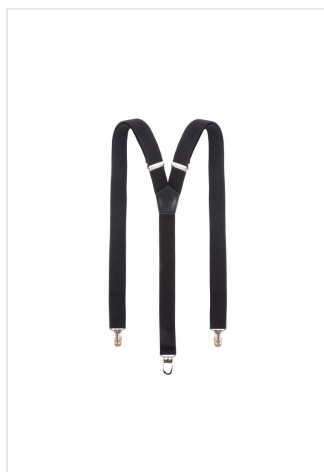

# AG 2 Suspenders Classic

Klassieke bretels in een egale kleur. Ideaal voor de horeca, business en corporate. Verstelbaar. elastische banden. Combineer met de andere accessoires.

## Beschikbare maten

1SIZE