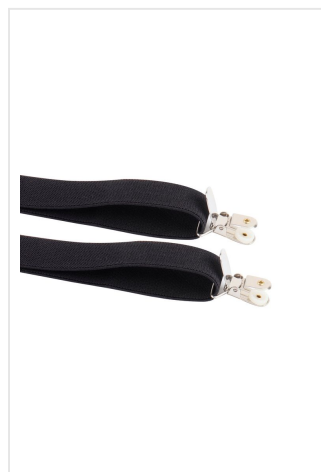

# AG 2 Suspenders Classic

Klassieke bretels in een egale kleur. Ideaal voor de horeca, business en corporate. Verstelbaar. elastische banden. Combineer met de andere accessoires.

## Beschikbare maten

1SIZE

## Beschikbare kleuren

● black (PMS: 419)

● navy (PMS: 533)

● ruby red (PMS: 7427)

● anthracite (PMS: 7540)

● red (PMS: 186)