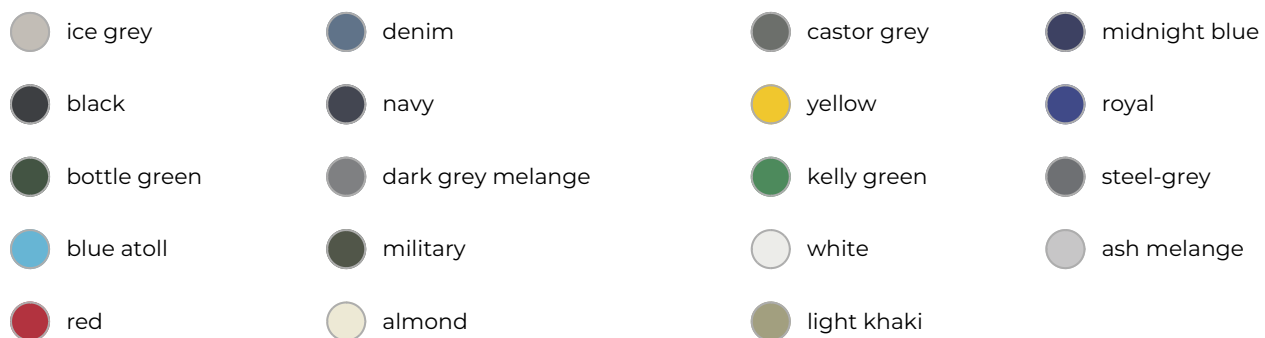

## 413 Sweatshirt men's Cape

- Deze hoodie voor mannen heeft een rechte pasvorm.
- De zomen hebben 5% elastaan.
- Deze hoodie is 65% french terry katoen en 35% polyester.
- Bedruk of borduur de hoodie naar wens.

### Beschikbare maten

### Beschikbare kleuren