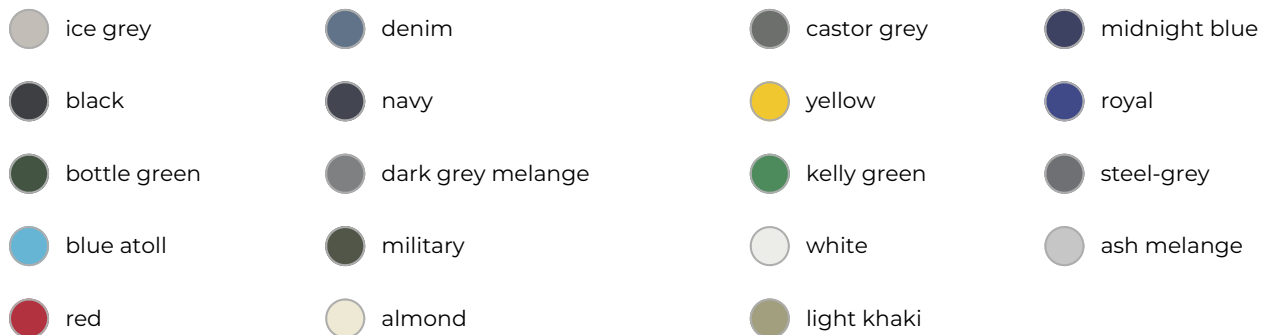

## 413 Sweatshirt men's Cape

- Deze hoodie voor mannen heeft een rechte pasvorm.
- De zomen hebben 5% elastaan.
- Deze hoodie is 65% french terry katoen en 35% polyester.
- Bedruk of borduur de hoodie naar wens.

### Beschikbare maten

### Beschikbare kleuren