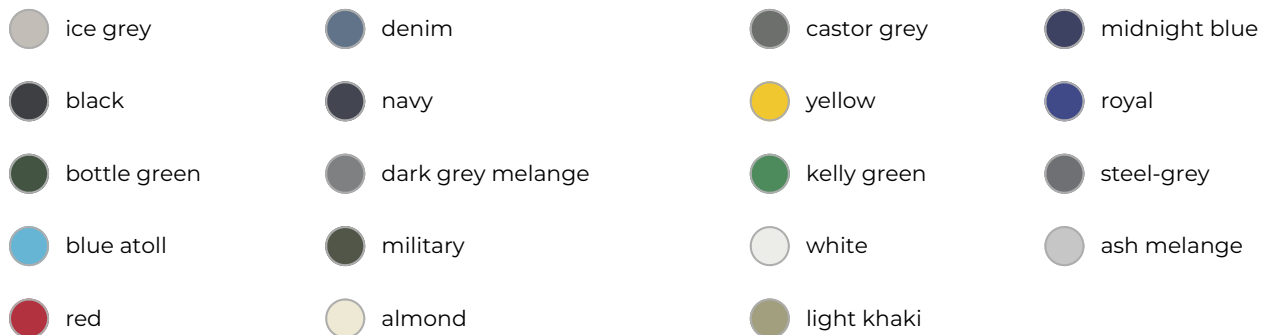

Beschikbare maten

Beschikbare kleuren

Specificaties

Merk	Malfini
Categorie	Truien / Hoodies
Artikelcode	413
Gewicht	0 gr