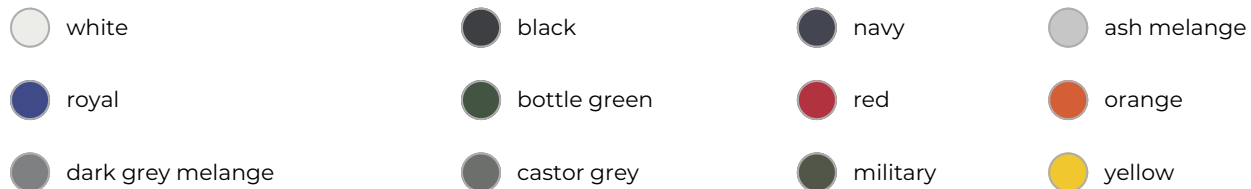

406 Sweatshirt men's/kids Essential

- Dit sweatshirt voor kinderen heeft een geborstelde binnenkant.
- Er zijn zijnaden.
- De zomen en hals zijn gebreid en hebben 5% elastaan.
- Het is gemaakt van 65% French terry polyester en 35% katoen.
- Bedruk of borduur het sweatshirt naar wens.

Beschikbare maten

Beschikbare kleuren

Specificaties

Merk	Malfini
Categorie	Truien / Hoodies
Artikelcode	406
Grammage (gr/m²)	300
Gewicht	0 gr
Materiaal	65% cotton, 35% polyester
Aantal in binnenverpakking	1
Artikelen in omdoos	40,35,30
Mogelijke bewerkingen	Embroidery, Screenprint, Transfer