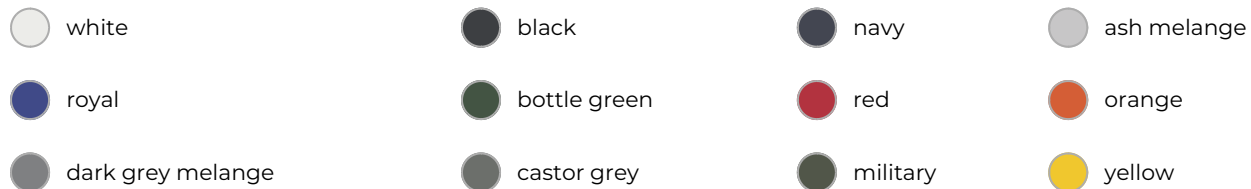

## 406 Sweatshirt men's/kids Essential

- Dit sweatshirt voor kinderen heeft een geborstelde binnenkant.
- Er zijn zijnaden.
- De zomen en hals zijn gebreid en hebben 5% elastaan.
- Het is gemaakt van 65% French terry polyester en 35% katoen.
- Bedruk of borduur het sweatshirt naar wens.

### Beschikbare maten

### Beschikbare kleuren