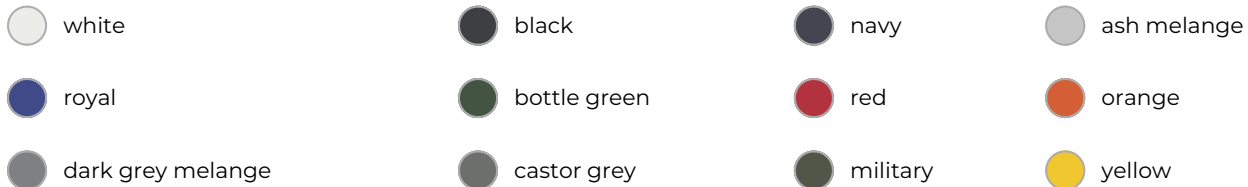

## 406 Sweatshirt men's/kids Essential

- Dit sweatshirt voor kinderen heeft een geborstelde binnenkant.
- Er zijn zijnaden.
- De zomen en hals zijn gebreid en hebben 5% elastaan.
- Het is gemaakt van 65% French terry polyester en 35% katoen.
- Bedruk of borduur het sweatshirt naar wens.

### Beschikbare maten

### Beschikbare kleuren