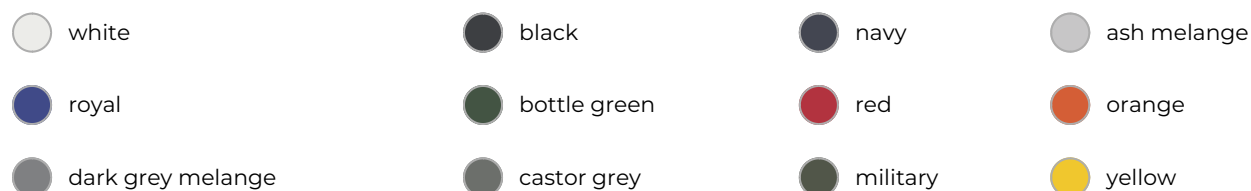

406 Sweatshirt men's/kids Essential

- Dit sweatshirt voor kinderen heeft een geborstelde binnenkant.
- Er zijn zijnaden.
- De zomen en hals zijn gebreid en hebben 5% elastaan.
- Het is gemaakt van 65% French terry polyester en 35% katoen.
- Bedruk of borduur het sweatshirt naar wens.

Beschikbare maten

146 158 S M L XL XXL 3XL 4XL

Beschikbare kleuren

Specificaties

Merk	Malfini
Categorie	Truien & hoodies
Artikelcode	406
Grammage (gr/m²)	300
Gewicht	0 gr
Materiaal	50% of meer katoen
Aantal in binnenverpakking	1
Artikelen in omdoos	40,35,30
Mogelijke bewerkingen	Embroidery, Screenprint, Transfer