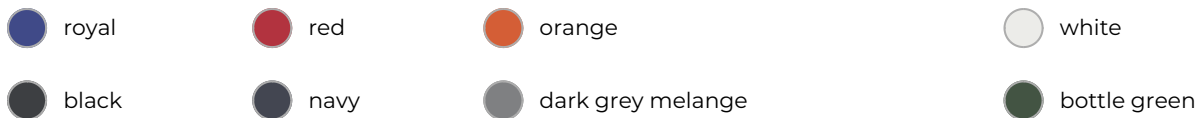

R06 T-shirt unisex Base

- Dit T-shirt is 100% single jersey katoen.
- Het gaat lang mee en is ideaal voor een werkomgeving.
- Het heeft een buisvormige pasvorm.
- De hals is gebreid.
- Was het T-shirt op 40 graden en grijs op 30 graden.
- Bedruk of borduur het T-shirt naar wens.

Beschikbare maten

Beschikbare kleuren

Specificaties

Merk	Malfini
Categorie	Regular T-shirts
Artikelcode	R06
Grammage (gr/m²)	160
Gewicht	0 gr
Materiaal	100% cotton, 85% cotton, 15% viscose
Aantal in binnenverpakking	10
Artikelen in omdoos	120,90
Mogelijke bewerkingen	Digital Print, Embroidery, Screenprint, Transfer