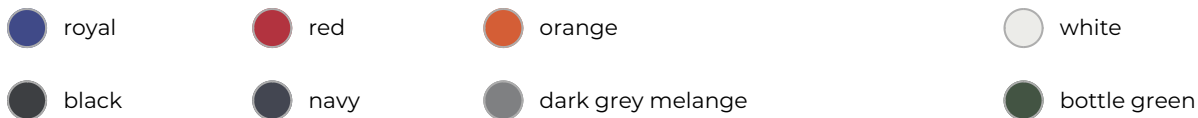

R06 T-shirt unisex Base

- Dit T-shirt is 100% single jersey katoen.
- Het gaat lang mee en is ideaal voor een werkomgeving.
- Het heeft een buisvormige pasvorm.
- De hals is gebreid.
- Was het T-shirt op 40 graden en grijs op 30 graden.
- Bedruk of borduur het T-shirt naar wens.

Beschikbare maten

Beschikbare kleuren

Specificaties

Merk	Malfini
Categorie	Kleding
Artikelcode	R06
Grammage (gr/m²)	160
Gewicht	0 gr
Materiaal	100% Katoen, 50% of meer katoen
Aantal in binnenverpakking	10
Artikelen in omdoos	120,90
Mogelijke bewerkingen	Digital Print, Embroidery, Screenprint, Transfer