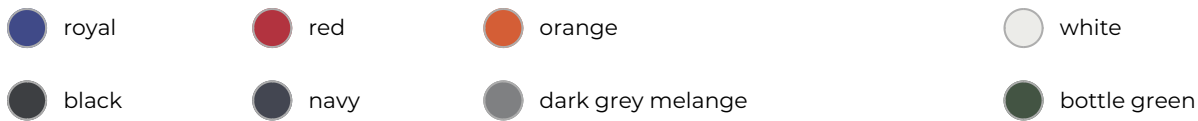

R06 T-shirt unisex Base

- Dit T-shirt is 100% single jersey katoen.
- Het gaat lang mee en is ideaal voor een werkomgeving.
- Het heeft een buisvormige pasvorm.
- De hals is gebreid.
- Was het T-shirt op 40 graden en grijs op 30 graden.
- Bedruk of borduur het T-shirt naar wens.

Beschikbare maten

Beschikbare kleuren

Specificaties

Merk	Malfini
Categorie	Regular T-shirts
Artikelcode	R06
Grammage (gr/m²)	160
Gewicht	0 gr
Materiaal	100% cotton, 85% cotton, 15% viscose
Aantal in binnenverpakking	10
Artikelen in omdoos	120,90
Mogelijke bewerkingen	Digital Print, Embroidery, Screenprint, Transfer