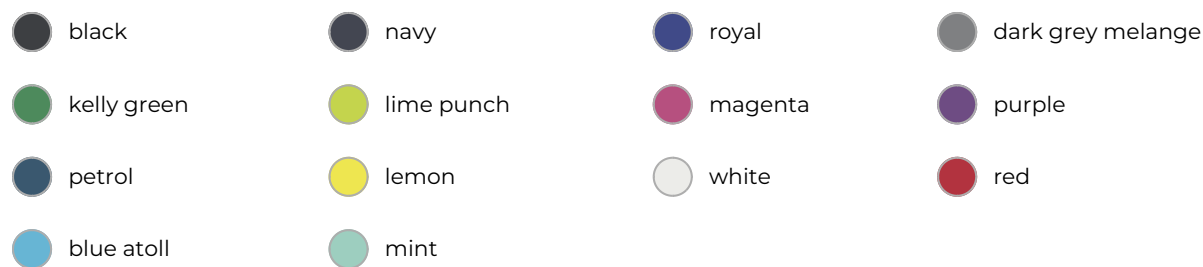

141 T-shirt women's Glance

- Dit dames T-shirt heeft een rekbare stof.
- Hierdoor gaat het lang mee.
- Er is een slanke pasvorm.
- Er zijn zijnaden.
- De hals is smal en afgezet met shell stof.
- Bedruk of borduur het T-shirt naar wens.

Beschikbare maten

Beschikbare kleuren

Specificaties

Merk	Malfini
Categorie	Kleding
Artikelcode	141
Grammage (gr/m²)	180
Gewicht	0 gr
Materiaal	Bevat elastaan, 50% of meer katoen, Bevat elastaan, 50% of meer katoen
Aantal in binnenverpakking	1
Artikelen in omdoos	150,149,90
Mogelijke bewerkingen	Digital Print, Embroidery, Screenprint, Transfer