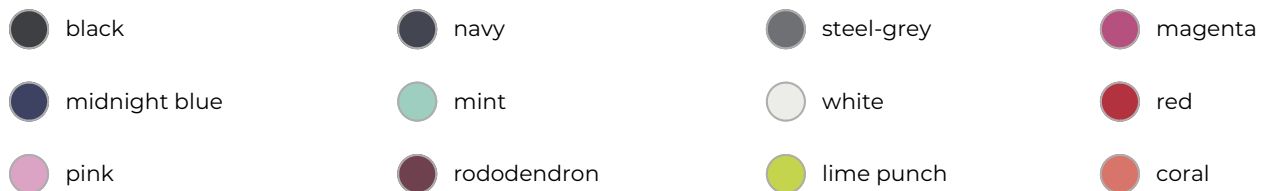

123 T-shirt women's Love

- Dit dames T-shirt heeft een losse vorm.
- De zijnaden zijn verborgen.
- De ronde hals is breed.
- De hals is afgezet met shell stof.
- Er zijn kimono mouwen.
- Bedruk of borduur het T-shirt naar wens.

Beschikbare maten

XS S M L XL XXL

Beschikbare kleuren

Specificaties

Merk	Malfini
Categorie	Kleding
Artikelcode	123
Grammage (gr/m²)	170
Gewicht	0 gr
Materiaal	Bevat elastaan
Aantal in binnenverpakking	10
Artikelen in omdoos	140,100,90
Mogelijke bewerkingen	Embroidery, Screenprint, Transfer