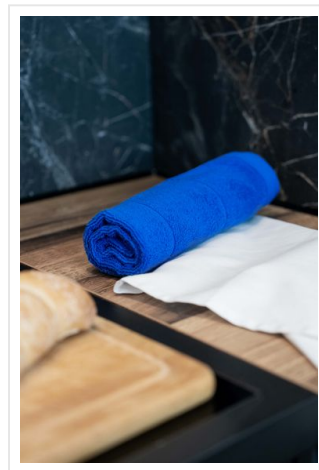

## T1-TEATOWEL Tea Towel

- Deze theedoek van 50 x 70 cm is geschikt voor iedere keuken.
- Dit lichtgewicht is praktisch in gebruik.
- Het gekamde katoen zorgt voor een hoog absorptiegehalte.
- Compleet met handige lus om de theedoek aan op te hangen.
- Keuze uit frisse kleuren.
- Mix en match met ander keukengerei van The One Towelling.
- Combineer met de [pannenlap](#), het [schort](#), de [ovenwant](#) of de [keukenhanddoek](#).
- Borduur naar wens.