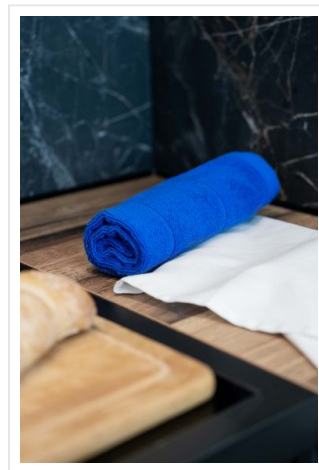

T1-TEATOWEL Tea Towel

- Deze theedoek van 50 x 70 cm is geschikt voor iedere keuken.
- Dit lichtgewicht is praktisch in gebruik.
- Het gekamde katoen zorgt voor een hoog absorptiegehalte.
- Compleet met handige lus om de theedoek aan op te hangen.
- Keuze uit frisse kleuren.
- Mix en match met ander keukengerei van The One Towelling.
- Combineer met de [pannenlap](#), het [schort](#), de [ovenwant](#) of de [keukenhanddoek](#).
- Borduur naar wens.

Beschikbare maten

1SIZE

Beschikbare kleuren

 red (PMS: 485)

 royal (PMS: 286)

 taupe (PMS: 408)

 white (PMS: -)

 anthracite (PMS: 2336)

 black (PMS: Black 6)

 lime green (PMS: 376)

 navy (PMS: 282)

Specificaties

Merk	The One Toweling
Categorie	Keukentextiel
Artikelcode	TI-TEATOWEL
Formaat	50x70cm
Grammage (gr/m²)	185
Gewicht	110 gr
Materiaal	100% cotton
Aantal in binnenverpakking	5
Artikelen in omdoos	200
Land van herkomst	Pakistan
Mogelijke bewerkingen	Embroidery, Transferprint, Sublimation