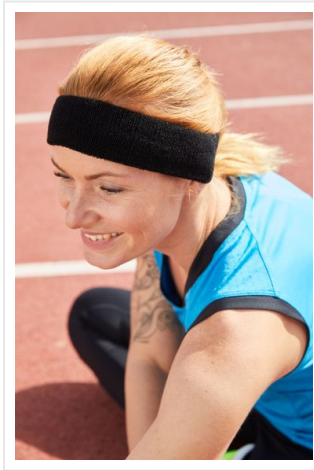

MB042 Terry Headband

- Zachte terry hoofdband voor sport en vrijetijdsactiviteiten.
- Maat: circa 5.5 cm breed.
- Borduur de hoofdband naar wens.

Beschikbare maten

1SIZE

Beschikbare kleuren

- | | | | |
|---|--|---|---|
|  aqua (PMS: 3015) |  gold yellow (PMS: 109) |  green (PMS: 348) |  light blue (PMS: 283) |
|  light pink (PMS: 182) |  light yellow (PMS: Yellow) |  light grey (PMS: 428) |  lime green (PMS: 376) |
|  navy (PMS: 296) |  orange (PMS: 165) |  red (PMS: 200) |  pink (PMS: 226) |
|  royal (PMS: 280) |  turquoise (PMS: 312) |  white (PMS: -) |  black (PMS: black) |

Specificaties

Merk	Myrtle Beach
Categorie	Sport
Artikelcode	MB042
Gewicht	28 gr
Materiaal	80% cotton, 20% elastane
Aantal in binnenverpakking	25
Artikelen in omdoos	500
Land van herkomst	China
Mogelijke bewerkingen	Embroidery