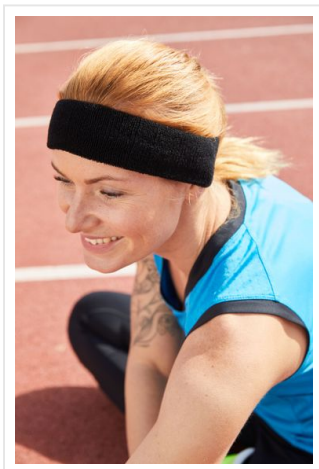

MB042 Terry Headband

- Zachte terry hoofdband voor sport en vrijetijdsactiviteiten.
- Maat: circa 5.5 cm breed.
- Borduur de hoofdband naar wens.

Beschikbare maten

1SIZE

Beschikbare kleuren

- | | | | |
|--|--|---|---|
|  aqua (PMS: 3015) |  gold yellow (PMS: 109) |  green (PMS: 348) |  light blue (PMS: 283) |
|  light pink (PMS: 182) |  light yellow (PMS: Yellow) |  light grey (PMS: 428) |  lime green (PMS: 376) |
|  navy (PMS: 296) |  orange (PMS: 165) |  red (PMS: 200) |  pink (PMS: 226) |
|  royal (PMS: 280) |  turquoise (PMS: 312) |  white (PMS: -) |  black (PMS: black) |

Specificaties

Merk	Myrtle Beach
Categorie	Sport
Artikelcode	MB042
Gewicht	28 gr
Materiaal	80% cotton, 20% elastane
Aantal in binnenverpakking	25
Artikelen in omdoos	500
Land van herkomst	China
Mogelijke bewerkingen	Embroidery