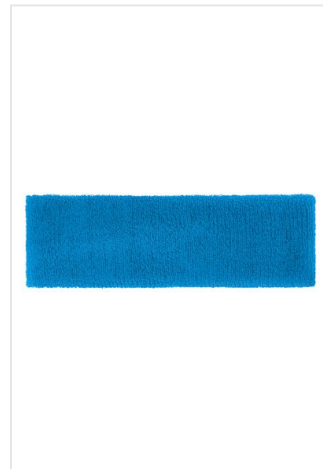

MB042 Terry Headband

- Zachte terry hoofdband voor sport en vrijetijdsactiviteiten.
- Maat: circa 5.5 cm breed.
- Borduur de hoofdband naar wens.

Beschikbare maten

1SIZE

Beschikbare kleuren

- | | | | |
|--|--|---|---|
|  aqua (PMS: 3015) |  gold yellow (PMS: 109) |  green (PMS: 348) |  light blue (PMS: 283) |
|  light pink (PMS: 182) |  light yellow (PMS: Yellow) |  light grey (PMS: 428) |  lime green (PMS: 376) |
|  navy (PMS: 296) |  orange (PMS: 165) |  red (PMS: 200) |  pink (PMS: 226) |
|  royal (PMS: 280) |  turquoise (PMS: 312) |  white (PMS: -) |  black (PMS: black) |

Specificaties

Merk	Myrtle Beach
Categorie	Sport
Artikelcode	MB042
Gewicht	28 gr
Materiaal	80% cotton, 20% elastane
Aantal in binnenverpakking	25
Artikelen in omdoos	500
Land van herkomst	China
Mogelijke bewerkingen	Embroidery