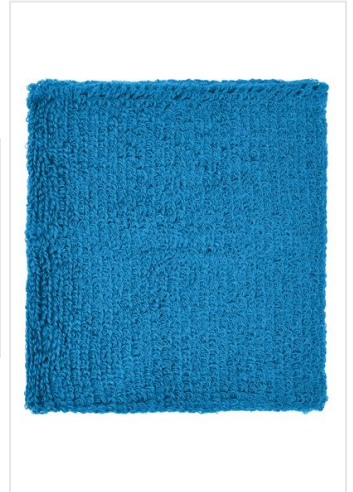

MB043 Terry Wristband

- Polsband gemaakt van zachte terry stof.
- Maat: circa 8 cm.
- Individueel verpakt.

Beschikbare maten

1SIZE

Beschikbare kleuren

- | | | | |
|-------------------|------------------|-----------------------|------------------|
| aqua (3015) | green (348) | light yellow (Yellow) | light blue (283) |
| gold yellow (109) | light grey (428) | light pink (182) | lime green (376) |
| navy (296) | orange (165) | red (200) | pink (226) |
| royal (280) | turquoise (312) | white (-) | black (black) |

Specificaties

Merk	Myrtle Beach
Categorie	Sport
Artikelcode	MB043
Gewicht	20 gr
Materiaal	80% cotton, 20% elastane
Aantal in binnenverpakking	25
Artikelen in omdoos	500
Land van herkomst	China