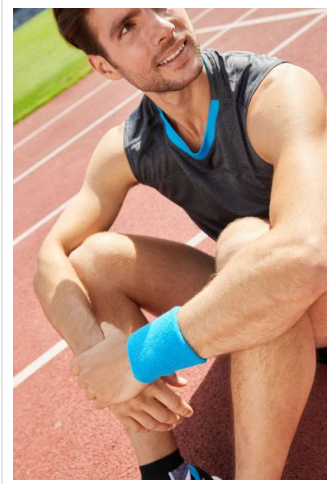

MB043 Terry Wristband

- Polsband gemaakt van zachte terry stof.
- Maat: circa 8 cm.
- Individueel verpakt.

Beschikbare maten

1SIZE

Beschikbare kleuren

- | | | | |
|-------------------|------------------|-----------------------|------------------|
| aqua (3015) | green (348) | light yellow (Yellow) | light blue (283) |
| gold yellow (109) | light grey (428) | light pink (182) | lime green (376) |
| navy (296) | orange (165) | red (200) | pink (226) |
| royal (280) | turquoise (312) | white (-) | black (black) |

Specificaties

Merk	Myrtle Beach
Categorie	Sport
Artikelcode	MB043
Gewicht	20 gr
Materiaal	80% cotton, 20% elastane
Aantal in binnenverpakking	25
Artikelen in omdoos	500
Land van herkomst	China