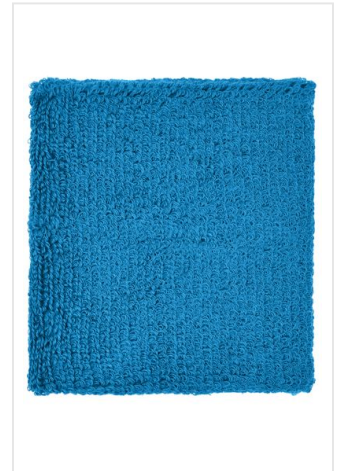

MB043 Terry Wristband

- Polsband gemaakt van zachte terry stof.
- Maat: circa 8 cm.
- Individueel verpakt.

Beschikbare maten

1SIZE

Beschikbare kleuren

- | | | | |
|---|---|--|---|
|  aqua (PMS: 3015) |  green (PMS: 348) |  light yellow (PMS: Yellow) |  light blue (PMS: 283) |
|  gold yellow (PMS: 109) |  light grey (PMS: 428) |  light pink (PMS: 182) |  lime green (PMS: 376) |
|  navy (PMS: 296) |  orange (PMS: 165) |  red (PMS: 200) |  pink (PMS: 226) |
|  royal (PMS: 280) |  turquoise (PMS: 312) |  white (PMS: -) |  black (PMS: black) |

Specificaties

Merk	Myrtle Beach
Categorie	Sport
Artikelcode	MB043
Gewicht	20 gr
Materiaal	80% cotton, 20% elastane
Aantal in binnenverpakking	25
Artikelen in omdoos	500
Land van herkomst	China
Mogelijke bewerkingen	Embroidery