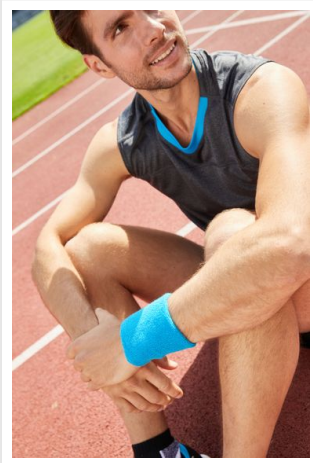

MB043 Terry Wristband

- Polsband gemaakt van zachte terry stof.
- Maat: circa 8 cm.
- Individueel verpakt.

Beschikbare maten

1SIZE

Beschikbare kleuren

- | | | | |
|---|---|--|---|
|  aqua (PMS: 3015) |  green (PMS: 348) |  light yellow (PMS: Yellow) |  light blue (PMS: 283) |
|  gold yellow (PMS: 109) |  light grey (PMS: 428) |  light pink (PMS: 182) |  lime green (PMS: 376) |
|  navy (PMS: 296) |  orange (PMS: 165) |  red (PMS: 200) |  pink (PMS: 226) |
|  royal (PMS: 280) |  turquoise (PMS: 312) |  white (PMS: -) |  black (PMS: black) |

Specificaties

Merk	Myrtle Beach
Categorie	Sport
Artikelcode	MB043
Gewicht	20 gr
Materiaal	80% cotton, 20% elastane
Aantal in binnenverpakking	25
Artikelen in omdoos	500
Land van herkomst	China
Mogelijke bewerkingen	Embroidery