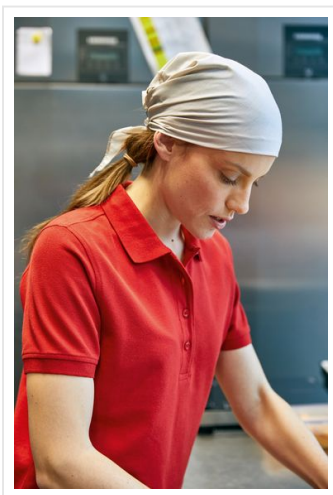

MB6524 Triangular Scarf

- Multifunctionele driehoekige sjaal.
- Maat: ca. 85 x 40 cm.
- Borduur de sjaal naar wens.

Beschikbare maten

1SIZE

Beschikbare kleuren

- | | | | |
|------------------|-------------------|--------------------|--------------------|
| dark grey (424) | dark green (3435) | gold yellow (1235) | khaki (7536) |
| light grey (406) | lime green (368) | navy (2767) | olive green (5743) |
| orange (Orange) | petrol (303) | purple (255) | red (186) |
| royal (2746) | pink (214) | turquoise (312) | white (-) |
| sun-yellow (116) | black (black) | | |