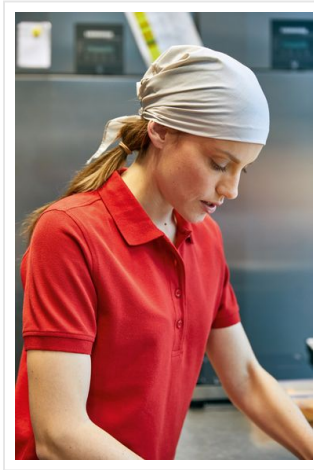

MB6524 Triangular Scarf

- Multifunctionele driehoekige sjaal.
- Maat: ca. 85 x 40 cm.
- Borduur de sjaal naar wens.

Beschikbare maten

1SIZE

Beschikbare kleuren

- | | | | |
|-----------------------|------------------------|-------------------------|-------------------------|
| dark grey (PMS: 424) | dark green (PMS: 3435) | gold yellow (PMS: 1235) | khaki (PMS: 7536) |
| light grey (PMS: 406) | lime green (PMS: 368) | navy (PMS: 2767) | olive green (PMS: 5743) |
| orange (PMS: Orange) | petrol (PMS: 303) | purple (PMS: 255) | red (PMS: 186) |
| royal (PMS: 2746) | pink (PMS: 214) | turquoise (PMS: 312) | white (PMS: -) |
| sun-yellow (PMS: 116) | black (PMS: black) | | |