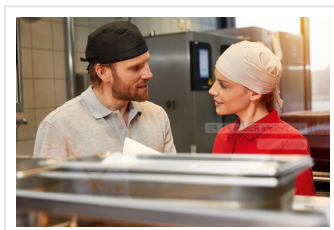

MB6524 Triangular Scarf

- Multifunctionele driehoekige sjaal.
- Maat: ca. 85 x 40 cm.
- Borduur de sjaal naar wens.

Beschikbare maten

1SIZE

Beschikbare kleuren

- | | | | |
|------------------|-------------------|--------------------|--------------------|
| dark grey (424) | dark green (3435) | gold yellow (1235) | khaki (7536) |
| light grey (406) | lime green (368) | navy (2767) | olive green (5743) |
| orange (Orange) | petrol (303) | purple (255) | red (186) |
| royal (2746) | pink (214) | turquoise (312) | white (-) |
| sun-yellow (116) | black (black) | | |