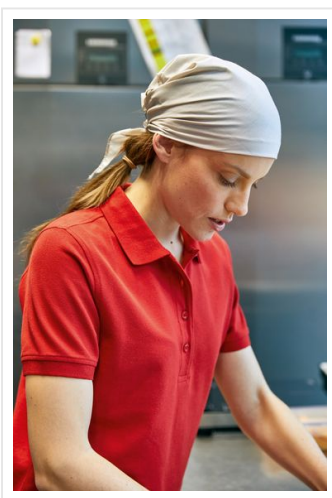

MB6524 Triangular Scarf

- Multifunctionele driehoekige sjaal.
- Maat: ca. 85 x 40 cm.
- Borduur de sjaal naar wens.

Beschikbare maten

1SIZE

Beschikbare kleuren

- | | | | |
|------------------|-------------------|--------------------|--------------------|
| dark grey (424) | dark green (3435) | gold yellow (1235) | khaki (7536) |
| light grey (406) | lime green (368) | navy (2767) | olive green (5743) |
| orange (Orange) | petrol (303) | purple (255) | red (186) |
| royal (2746) | pink (214) | turquoise (312) | white (-) |
| sun-yellow (116) | black (black) | | |