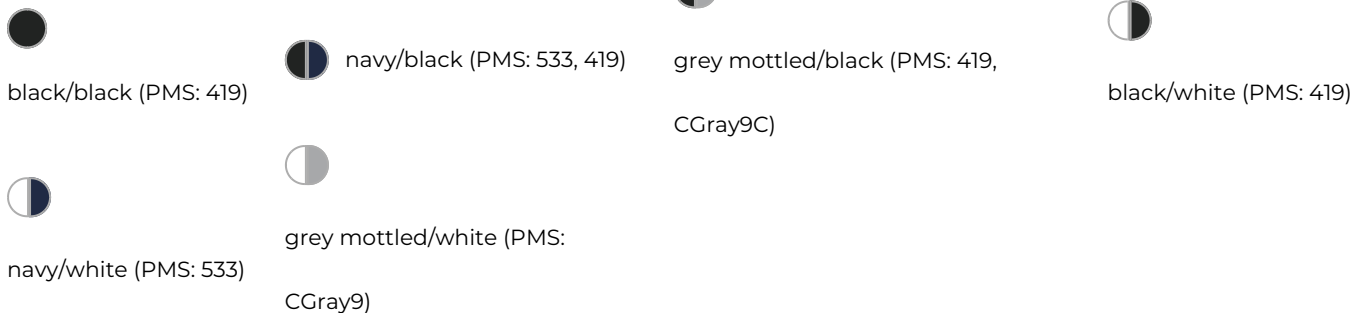

## KM 31 Trucker Mesh Cap

- Deze trendy cap met 5 panelen is gemaakt van gerecycled polyester.
- Het heeft een gebolde piek.
- De trucker cap heeft mesh en ventileert.
- Gemakkelijk te verstellen via het click & snap systeem.
- Draagcomfort door de geïntegreerde zweetband.
- Er zijn 6 decoratieve naden.
- Borduur de cap naar wens.

### Beschikbare maten

**1SIZE**

### Beschikbare kleuren