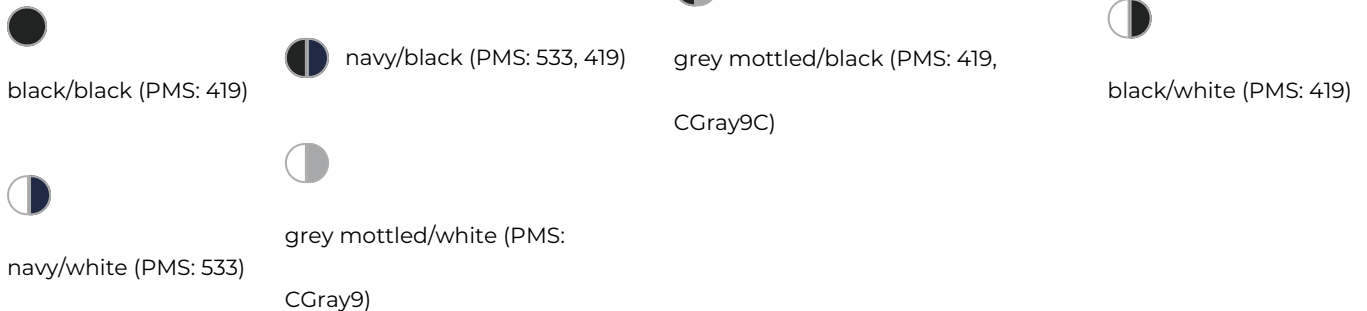

## KM 31 Trucker Mesh Cap

- Deze trendy cap met 5 panelen is gemaakt van gerecycled polyester.
- Het heeft een gebolde piek.
- De trucker cap heeft mesh en ventileert.
- Gemakkelijk te verstellen via het click & snap systeem.
- Draagcomfort door de geïntegreerde zweetband.
- Er zijn 6 decoratieve naden.
- Borduur de cap naar wens.

### Beschikbare maten

1SIZE

### Beschikbare kleuren