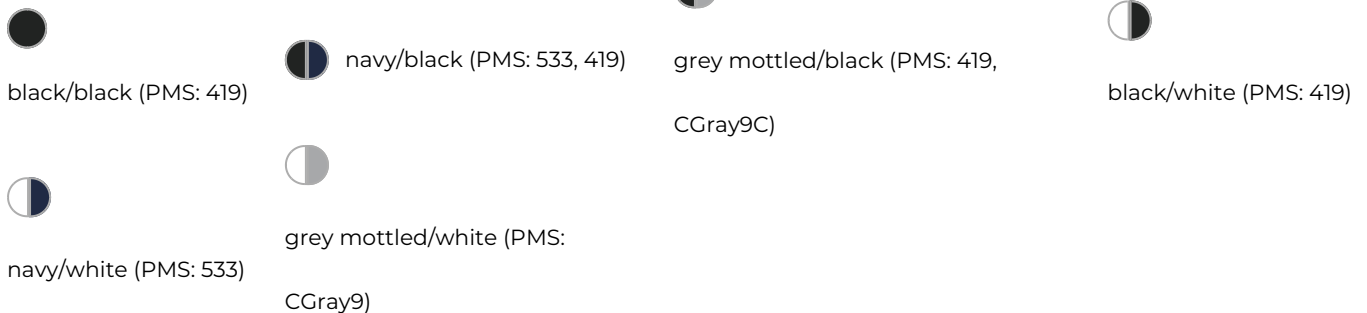

KM 31 Trucker Mesh Cap

- Deze trendy cap met 5 panelen is gemaakt van gerecycled polyester.
- Het heeft een gebolde piek.
- De trucker cap heeft mesh en ventileert.
- Gemakkelijk te verstellen via het click & snap systeem.
- Draagcomfort door de geïntegreerde zweetband.
- Er zijn 6 decoratieve naden.
- Borduur de cap naar wens.

Beschikbare maten

1SIZE

Beschikbare kleuren

Specificaties

Merk	Karlowsky
Categorie	
Artikelcode	KM 31
Grammage (gr/m²)	210
Gewicht	87 gr
Materiaal	100% polyester (recycled)
Aantal in binnenverpakking	1
Land van herkomst	China
Mogelijke bewerkingen	Embroidery